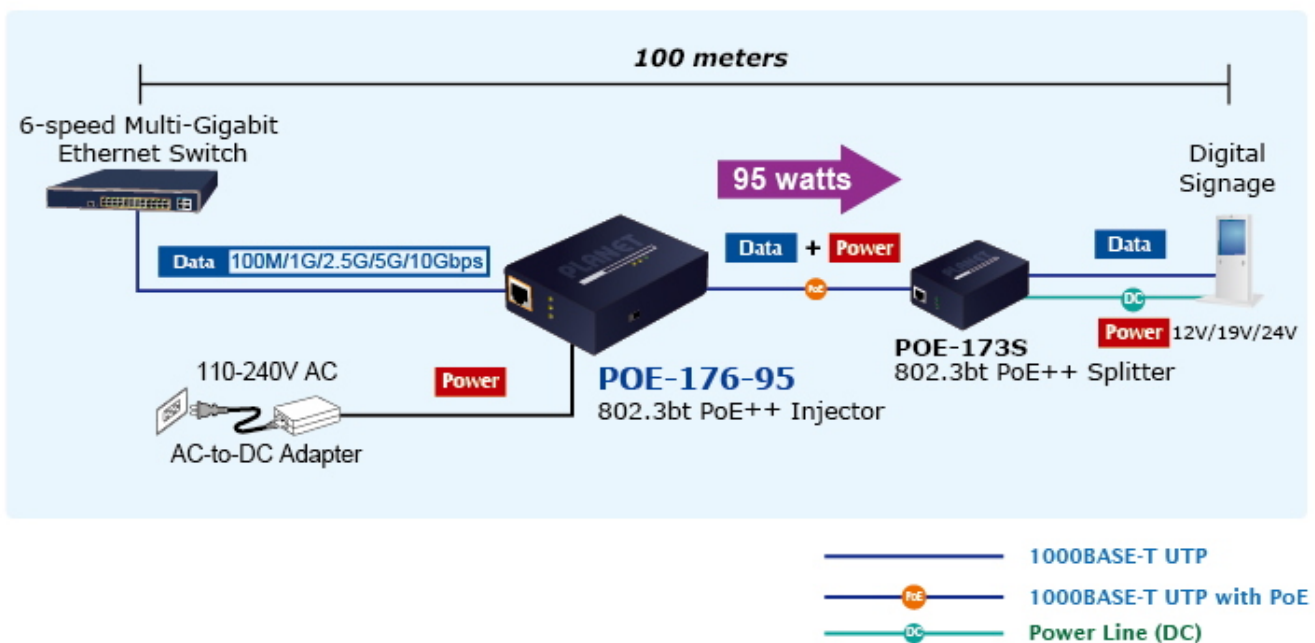

PLANET POE-176-95

Cena celkem:	4 711 Kč (bez DPH: 3 893 Kč)
Běžná cena:	5 182 Kč
Ušetříte:	471 Kč
Kód zboží:	NETPLA2406
Part No.:	POE-176-95
Záruka:	38 měs.
Stav:	Nové zboží

Popis

PLANET POE-176-95

Jednoportový **10gigabitový Ultra PoE++ (802.3bt) injektor** pro napájení po Ethernetovém kabelu dle IEEE 802.3bt do příkonu **až 95 W**.

Je osazen dvěma RJ-45 porty **10/100/1G/2.5G/5G/10G Base-T** pro zpracování extrémně velkého datového toku.

End-span + Mid-span, zpětně použitelný s 802.3af/at, **Force režim (max. 60 W)**, Plug and Play, napájení **DC 52-56 V**.

ZÁKLADNÍ SPECIFIKACE

Rozhraní: 2x 10G RJ-45 (1x data vstup, 1x PoE výstup (data + napájení))

Celkový napájecí výkon: max. 95 W, IEEE 802.3/802.3u/802.3ab/802.3bz/802.3af/802.3at/802.3bt

Zatížitelnost portu: až 95 W

IP Camera

PoE Power Usage Display

10G/5G/2.5G/1G/100Mbps Data Rate

[Ostatní download](#)