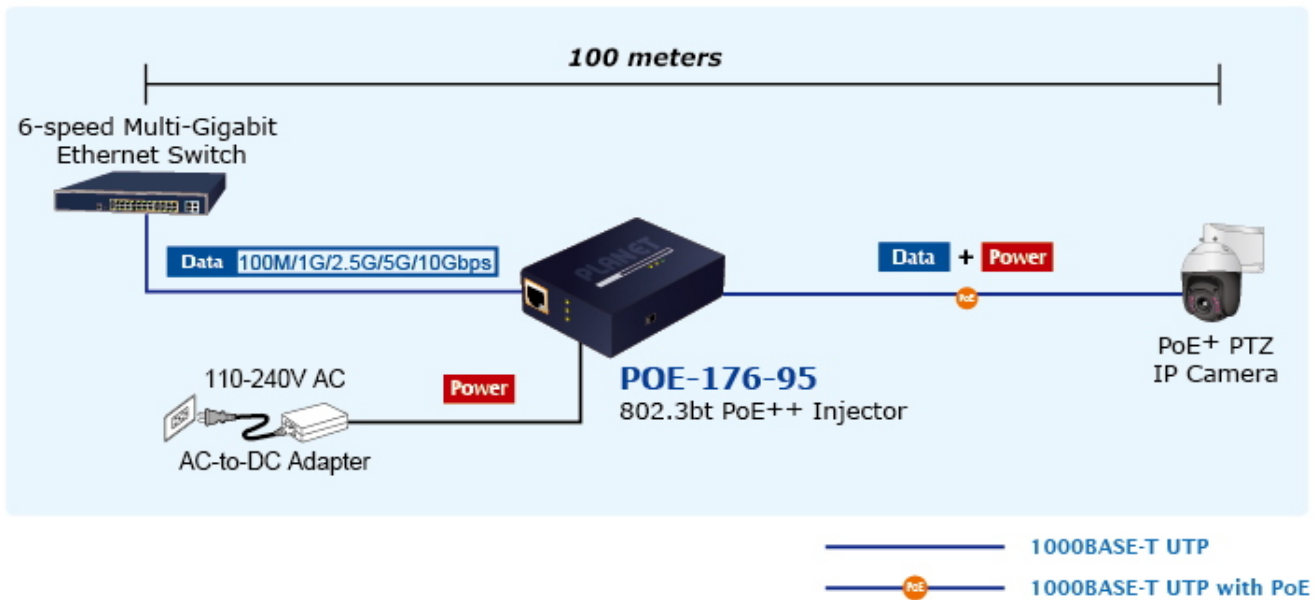

PLANET POE-176-95

Cena celkem:	4 711 Kč (bez DPH: 3 893 Kč)
Běžná cena:	5 182 Kč
Ušetříte:	471 Kč
Kód zboží:	NETPLA2406
Part No.:	POE-176-95
Záruka:	38 měs.
Stav:	Nové zboží

Popis

PLANET POE-176-95

Jednoportový **10gigabitový Ultra PoE++ (802.3bt) injektor** pro napájení po Ethernetovém kabelu dle IEEE 802.3bt do příkonu **až 95 W**.

Je osazen dvěma RJ-45 porty **10/100/1G/2.5G/5G/10G Base-T** pro zpracování extrémně velkého datového toku.

End-span + Mid-span, zpětně použitelný s 802.3af/at, **Force režim (max. 60 W)**, Plug and Play, napájení **DC 52-56 V**.

ZÁKLADNÍ SPECIFIKACE

Rozhraní: 2x 10G RJ-45 (1x data vstup, 1x PoE výstup (data + napájení))

Celkový napájecí výkon: max. 95 W, IEEE 802.3/802.3u/802.3ab/802.3bz/802.3af/802.3at/802.3bt

Zatížitelnost portu: až 95 W

IP Camera

PoE Power Usage Display

10G/5G/2.5G/1G/100Mbps Data Rate

[Ostatní download](#)