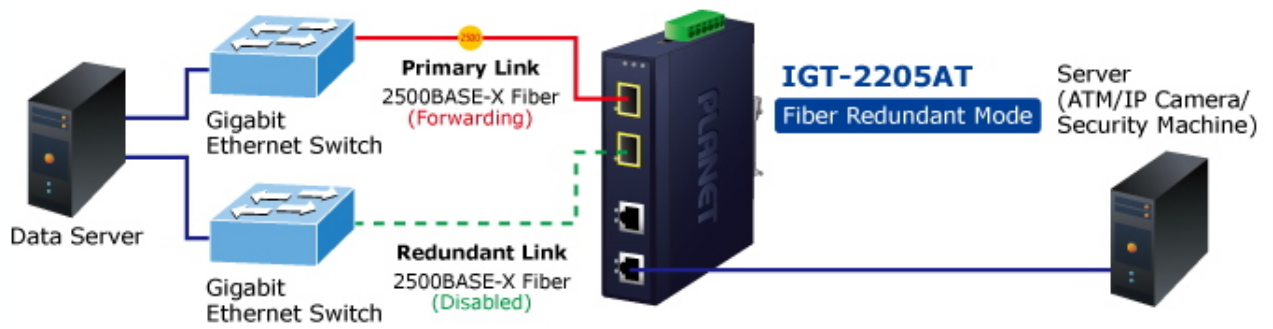

Link Path Redundancy for Critical Network Service

— 1000BASE-T UTP
— 2500BASE-X Fiber Optic