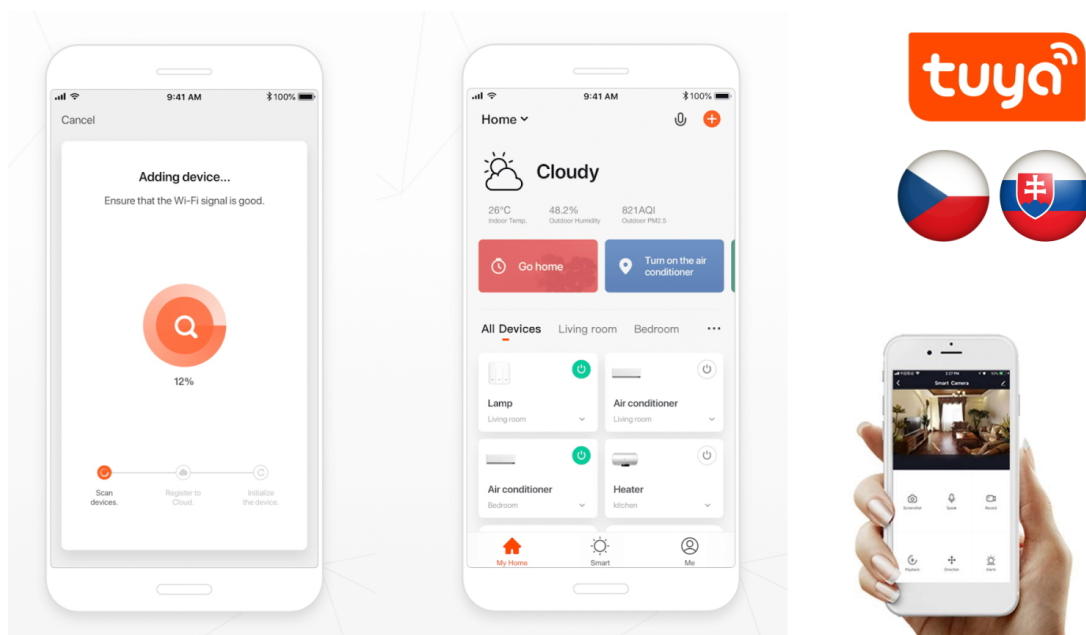

IMMAX NEO E27 11 W RGB+CCT

Chytrá, **stmívatelná**, barevná LED žárovka umožňuje **nastavení barvy a jasu** světla dle aktuální potřeby. Kromě **RGB** barevné škály je možné měnit také teplotu světla od teplé až po studenou bílou. Žárovka je založena na bezpečné a spolehlivé bezdrátové komunikaci **Wi-Fi**. Samozřejmostí je kompatibilita se systémy iOS či Android a hlasovým ovládáním přes Amazon Alexa, Google Assistant nebo Apple Siri.