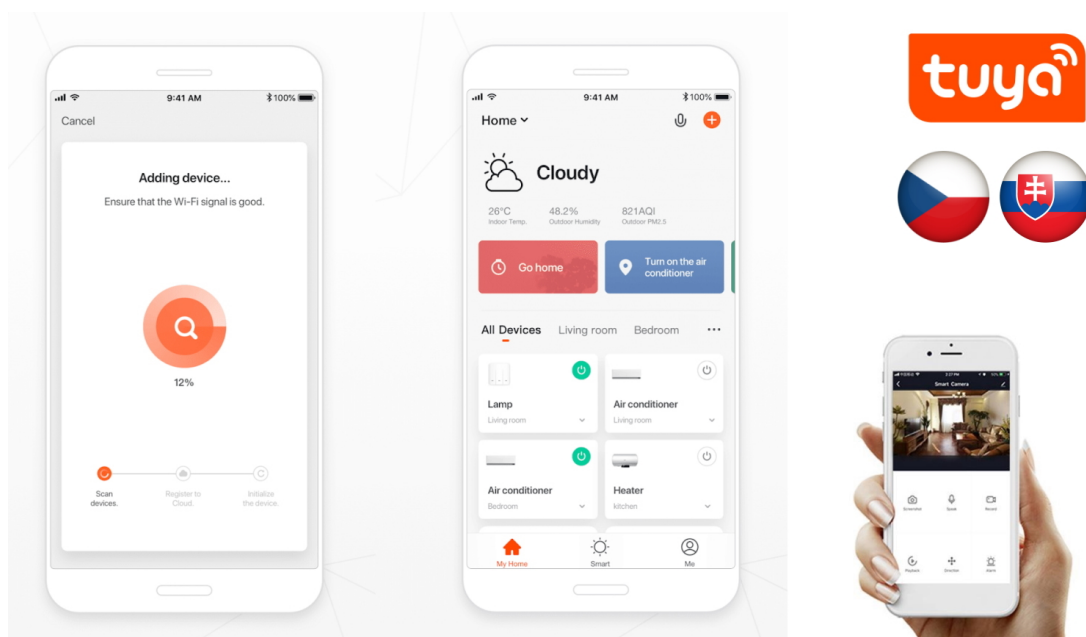

IMMAX NEO SMART TERMOSTATICKÁ HLAVICE

Cena celkem:	1 561 Kč
	(bez DPH: 1 290 Kč)
Běžná cena:	1 717 Kč
Ušetříte:	156 Kč
Kód zboží:	DAZIMM1016
Part No.:	07732L
Záruka:	24 měs.
Stav:	Nové zboží

Popis

IMMAX NEO Smart termostatická hlavice

Programovatelná termostatická hlavice na radiátory umožňuje **komfortní řízení topení s úsporou energie** odkudkoliv na světě pomocí mobilní aplikace **IMMAX NEO PRO** na platformě TUYA. K dispozici je samozřejmě také možnost lokálního ovládání tlačítky na těle hlavice. Termostat nabízí týdenní program, s možností volby mezi 5+2, 6+1 a 7 dnů x 6 režimů teploty a času, speciální funkce typu **prázdninový režim či funkce otevřeného okna** a také funkci zámku, která omezuje ovládání přímo z hlavice (vhodné jako dětský zámek nebo do pronajímaných nemovitostí). Naprogramované časové funkce jsou uloženy v hlavici a **fungují i při výpadku internetu**.

Upozornění:

Všechna Zigbee zařízení potřebují pro ovládání NEO BRIDGE PRO Smart Zigbee 3.0 v2.

Termostatická hlavice neovládá kotel.

ZÁKLADNÍ SPECIFIKACE

Kompatibilní s ventily: RA, RAV, RAVL

Rozměr ventilu: M30×1,5

Napájení: 3 V (2× 1,5 V / AA)

Přesnost: ± 1 °C