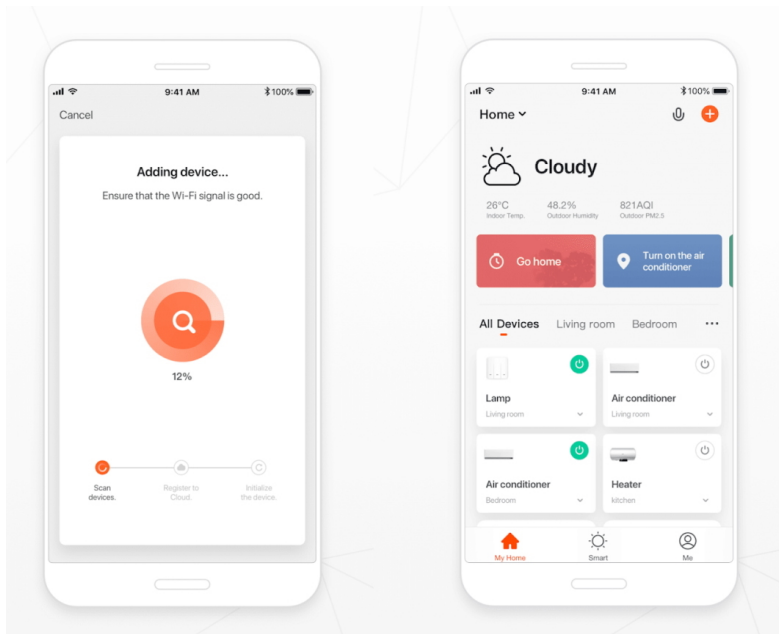

Inteligentní LED stropní svítidlo z kolekce IMMAX NEO LITE v elegantním provedení s boční linkou pro jemné rozptýlení světla do stran. Aplikace IMMAX NEO PRO, fungující na globální platformě TUYA, umožní pohodlné vzdálené ovládání celé sítě domácích světelných zdrojů. Je kompatibilní s iOS, Android, Samsung SmartThings, Amazon Alexa, Apple Siri zkratky a Google Assistant. Součástí balení je dálkový ovladač.

ZÁKLADNÍ SPECIFIKACE

Příkon: 24 W

Světelný tok: 1680 lm

Barevná teplota: 2700–6500 K

Index podání barev: >80

Stmívání: ano

Minimální životnost: 50000 hodin

Materiál: kov + plast

Vstupní napětí: AC 220 V

Rozměry: 400 × 400 × 75 mm

Barva: černá

TuyaSmart:

[Aplikace pro Android](#)

[Aplikace pro iOS](#)
