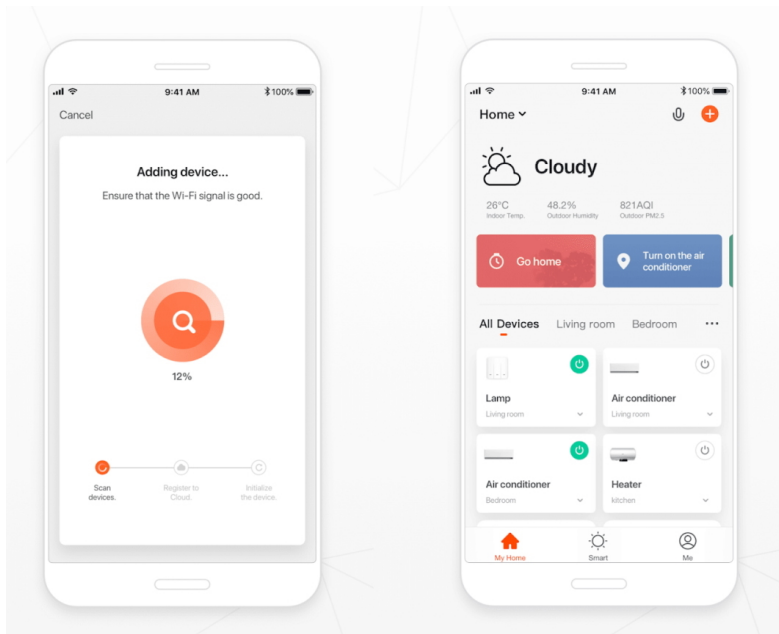

Záruka:

36 měs.

Stav:

Nové zboží

Popis

IMMAX NEO PASTEL 52 W

LED stropní svítidlo pro chytrou domácnost v minimalistickém designu. Svítidlo lze propojit s chytrou bránou **IMMAX NEO** a ovládat tak celou síť domácích světelných zdrojů skrze dálkový ovladač či aplikaci v mobilním telefonu. Komunikuje na bezdrátovém protokolu **Zigbee 3.0**, je plně kompatibilní se systémem Philips HUE a **podporuje hlasové asistenty** Amazon Alexa, Google Assistant a Apple Siri. Dálkový ovladač **Zigbee 3.0** je součástí balení.