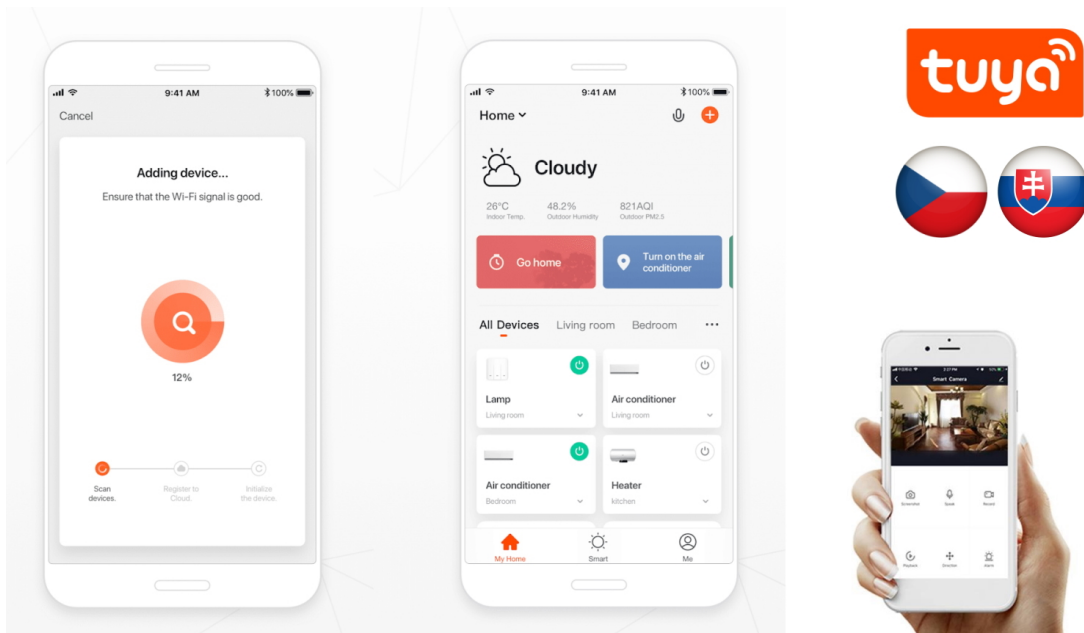

Inteligentní stropní světlo na první pohled zaujme propracovaným designem s lomenými hranami ve tvaru diamantu. Do každého interiéru vnese luxus, avšak při zachování jednoduchosti a střídmosti. Svítidlo lze propojit s chytrou bránou **IMMAX NEO PRO** a ovládat tak celou síť domácích světelných zdrojů skrze dálkový ovladač či aplikaci v mobilním telefonu. Komunikuje na bezdrátovém protokolu **Zigbee 3.0**, je plně kompatibilní se systémem Philips HUE a **podporuje hlasové asistenty** Amazon Alexa, Google Assistant a Apple Siri.

Vstupní napětí: AC 100–240 V

Rozměry: 400 × 400 × 100 mm

Barva: černá

TuyaSmart:

[Aplikace pro Android](#)

[Aplikace pro iOS](#)
