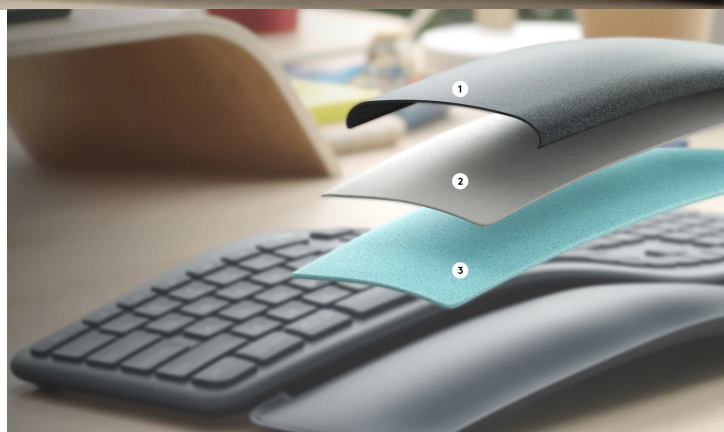

Ergonomická klávesnice Logitech Ergo K860 pro pohodlné psaní a podporu pracovní činnosti. **Ergonomické funkce** umožňují lepší držení těla, oporu během psaní a tím také menší námahu svalů. **Zakřivená konstrukce s děleným klávesovým rámem** vám umožní psát přirozeněji a v lepší pozici držení těla. **Sešikmený profil snižuje nápor na svaly v předloktí** a zápěstí, takže ruce jsou uvolněnější a předcházíte tak bolesti. **Klávesnice Logitech Ergo K860** je vybavena **polstrovanou opěrkou zápěstí**, která je dostatečně prostorná, poskytuje oporu zápěstí a **snižuje ohýbání o 25 %**.

Opěrka je zhotovena ze 3 vrstev:

- **pletená textilie na povrchu** - robustní a odolná vůči skvrnám, snadno se čistí a je hladká na dotek
- **podpůrná vrstva** - 2mm pěna vysoké hustoty pro rovnoměrné rozprostření tlaku a stabilitu
- **vrstva pro pohodlí** - 4mm paměťová pěna pro komfort během psaní

Klávesnice Logitech Ergo K860 podporuje rychlé a precizní psaní a zadávání veškerých znaků. Matný povrch umožňuje snadný skluz prstů a tím svižné činnost. Hmatové prvky zlepšují orientaci i soustředění při psaní dlouhých textů. **Konvexní zakřivení** slouží k přirozenému umístění prstů i celých rukou.

Logitech Ergo K860

Ergonomická klávesnice s **měkkou opěrkou dlaní z paměťové pěny** zajišťuje optimální polohu vašich rukou a přispívá ke snížení tlaku na oblast zápěstí. Díky systému kláves **Logitech PerfectStroke** je psaní tiché a plynulé. Připojení k počítači je realizováno bezdrátově skrze **Bluetooth** či miniaturní USB přijímač **Logitech Unifying** a technologii **2,4 GHz**. Klávesnice podporuje připojení až ke **třem zařízením současně**, mezi nimiž lze přepínat pouhým stiskem klávesy. Napájení má na starost dvojice AAA baterií, které jsou součástí balení.