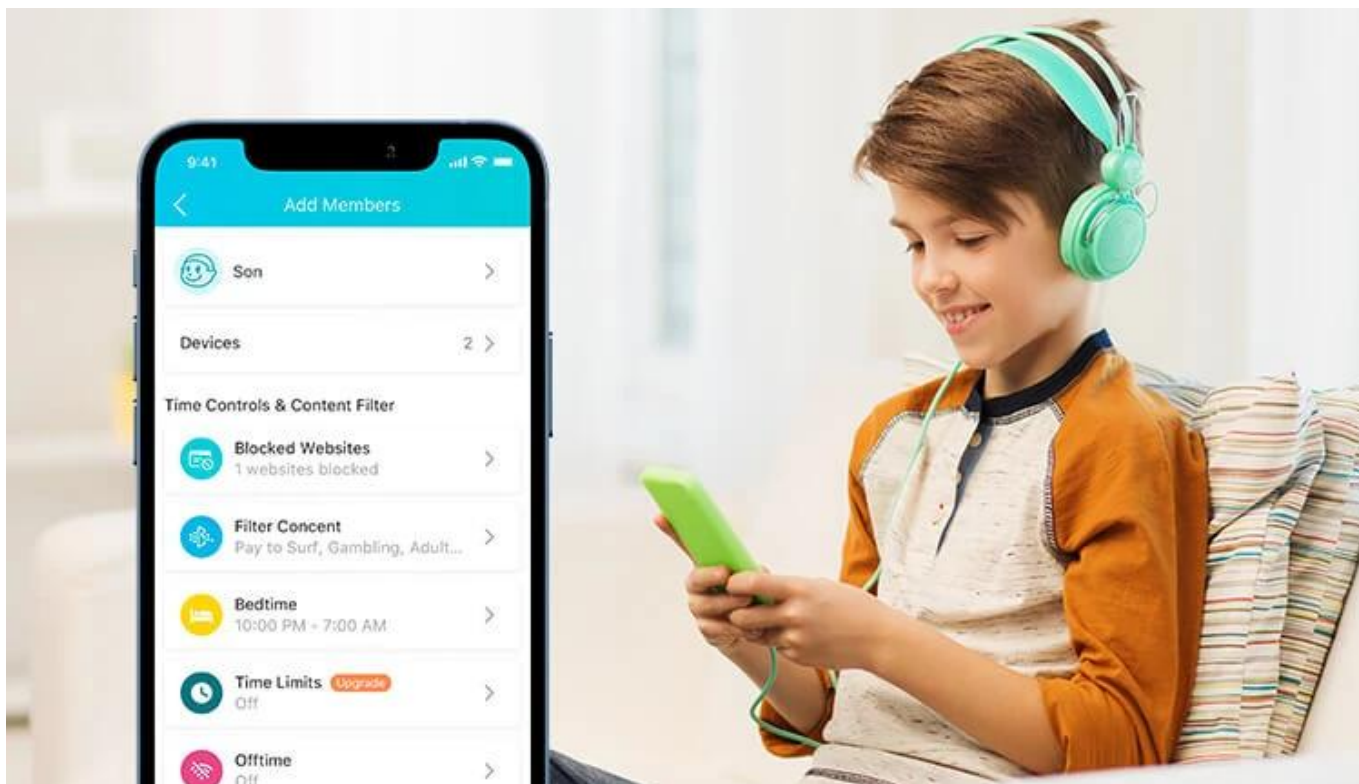

Pokročilé funkce pro ochranu dětí a správu přístupu k internetu