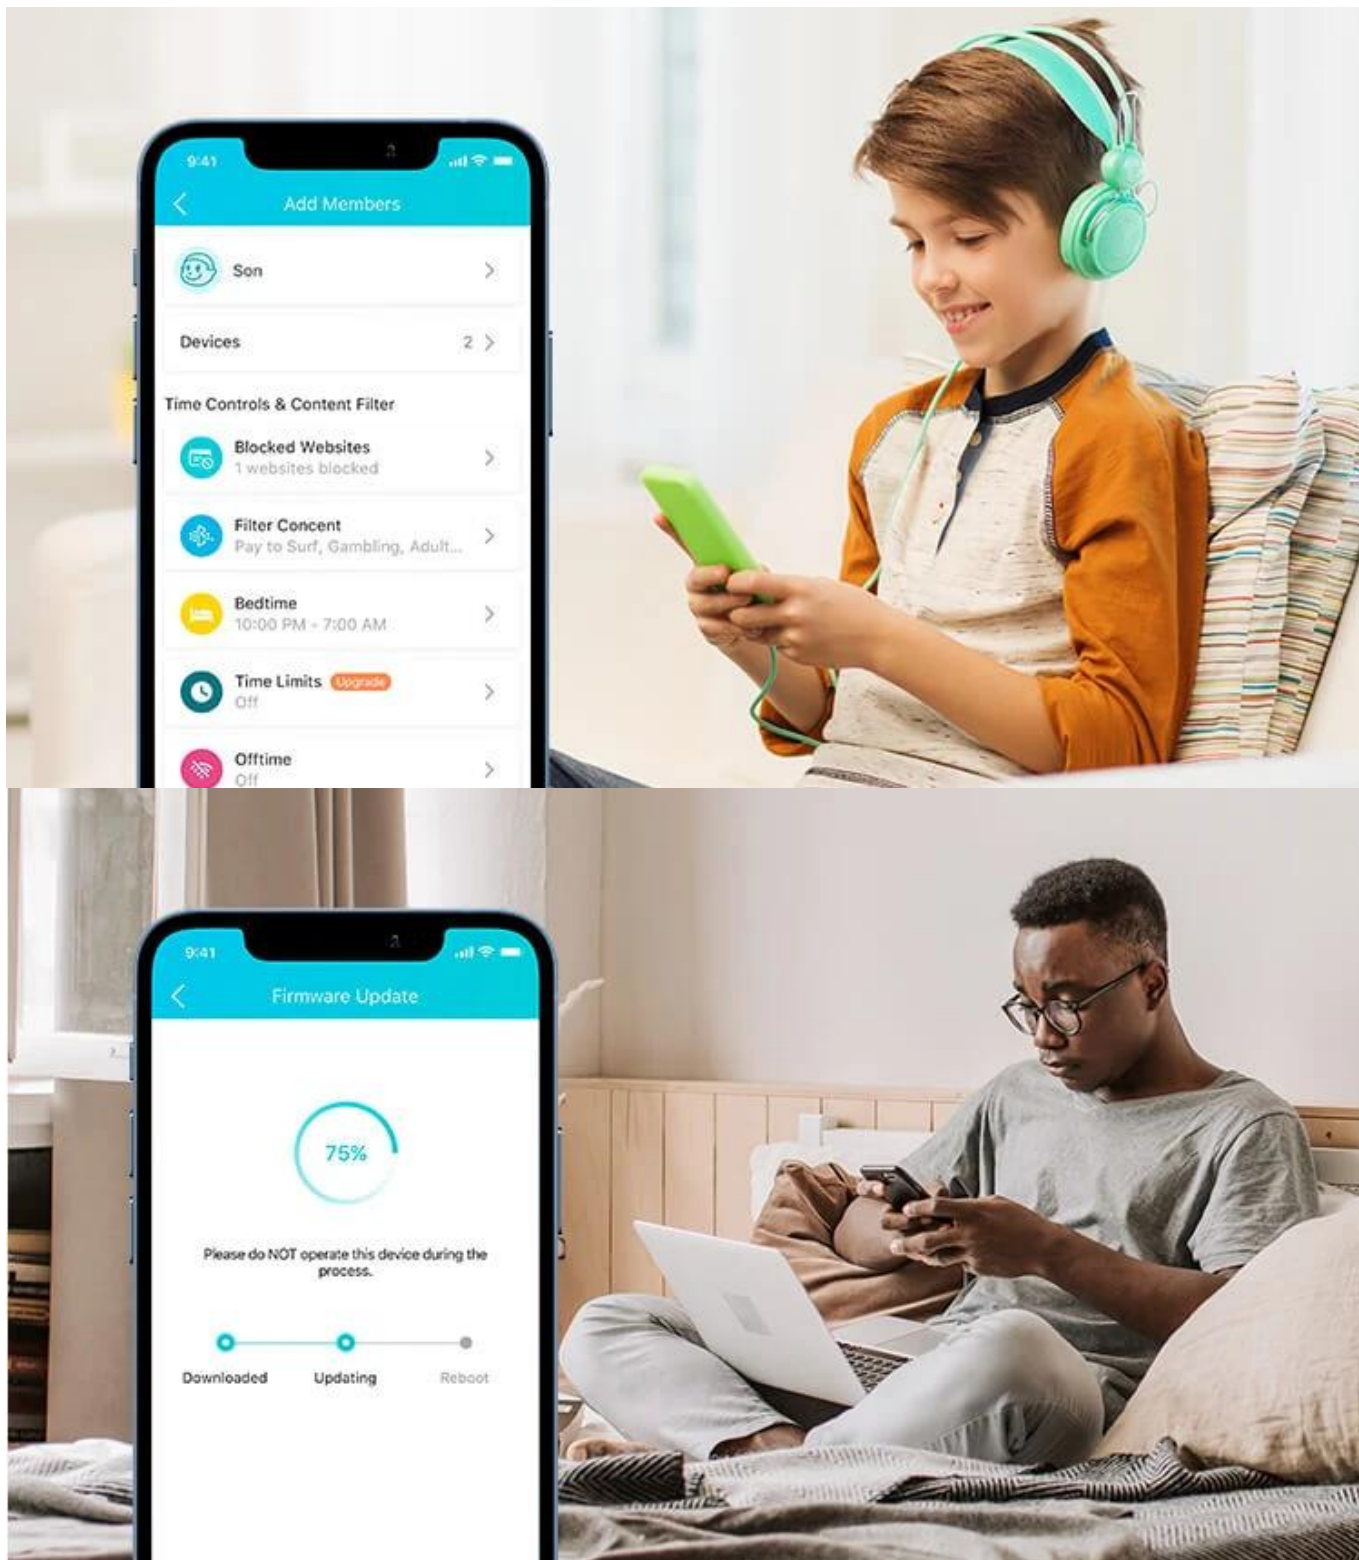

PPTP populárních ve vašem regionu.

5 podporovaných metod ověřování:

PPPoE • L2TP • PPTP • dynamická IP adresa • statická IP adresa

Snadné nastavení a obsluha

Ať dáváte přednost intuitivní aplikaci Tether, nebo pokročilému webovému rozhraní společnosti TP-Link, směrovač Archer AX23 zvládnete nastavit za několik málo minut. Aplikace Tether umožňuje spravovat nastavení sítě z libovolného zařízení Android nebo iOS.