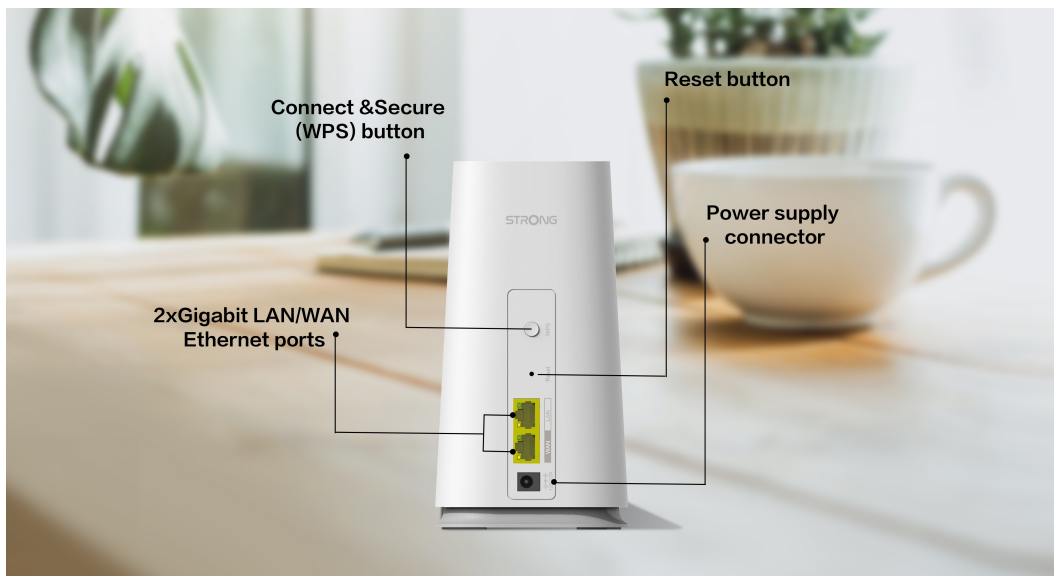

STRONG ATRIA WI-FI MESH HOME KIT 2100

Cena celkem:	2 435 Kč (bez DPH: 2 012 Kč)
Běžná cena:	2 678 Kč
Ušetříte:	243 Kč
Kód zboží:	NETSRG1028
Part No.:	MESHKIT2100
Záruka:	48 měs.
Stav:	Nové zboží

Popis

Strong ATRIA Wi-Fi Mesh Home Kit 2100

Sada Wi-Fi Mesh Home Kit 2100 využívá systém dvojice **dvoupásmových jednotek** (2,4 + 5 GHz) k dosažení bezproblémového celoplošného Wi-Fi pokrytí a **eliminaci slabé oblasti signálu**. Díky pokročilé **technologii Mesh** spolupracují jednotky na vytvoření jednotné sítě s jediným názvem sítě. Home Kit 2100 poskytuje rychlé a stabilní spojení rychlostí **až 2100 Mb/s** a spolupracuje s jakýmkoli standardním modemem nebo routerem. Tento systém je ideální pro pokrytí bezdrátovým signálem celé domácnosti (součástí balení jsou 2 jednotky).

Díky **inteligentnímu roamingu** se zařízení automaticky přepínají mezi jednotkami a poskytují tak stále silný signál v rámci jimi pokrývaného prostoru. Dvojice zařízení pokrývá Wi-Fi signálem plochu **až 200 m²** a pokud to nestačí, můžete přidat **až 4 další jednotky Home 2100 Add-on** pro pokrytí až 600 m².