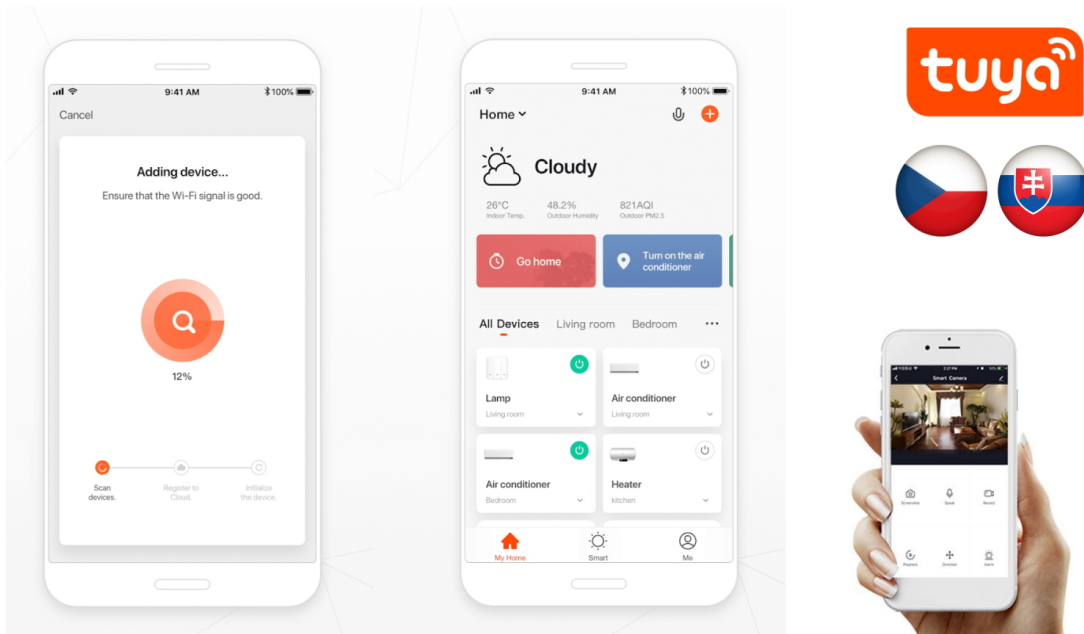

Chytrá, **stmívatelná**, barevná LED žárovka umožňuje **nastavení barvy a jasu** světla dle aktuální potřeby. Kromě **RGB** barevné škály je možné měnit také teplotu světla od teplé až po studenou bílou. Žárovka je založena na bezpečné a spolehlivé bezdrátové komunikaci **Wi-Fi**. Samozřejmostí je kompatibilita se systémy iOS či Android a hlasovým ovládáním přes Amazon Alexa, Google Assistant nebo Apple Siri.

Vstupní napětí: 230 V AC

Úhel světelného paprsku: 120°

Barva: bílá

Energetická třída (EEI): G

TuyaSmart:

[Aplikace pro Android](#)

[Aplikace pro iOS](#)
