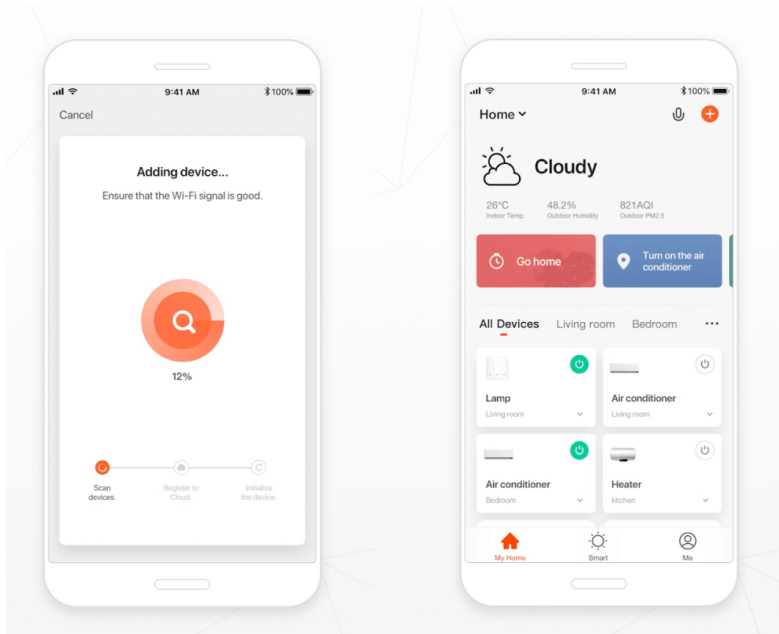

IMMAX NEO E14 6 W RGB+CCT

Chytrá, **stmívatelná**, barevná LED žárovka umožňuje **nastavení barvy a jasu** světla dle aktuální potřeby. Kromě **RGB** barevné škály je možné měnit také teplotu světla od teplé až po studenou bílou. Žárovka je založena na bezpečné a spolehlivé bezdrátové komunikaci **Wi-Fi**. Samozřejmostí je kompatibilita se systémy iOS či Android a hlasovým ovládáním přes Amazon Alexu, Google Assistant nebo Apple Siri.