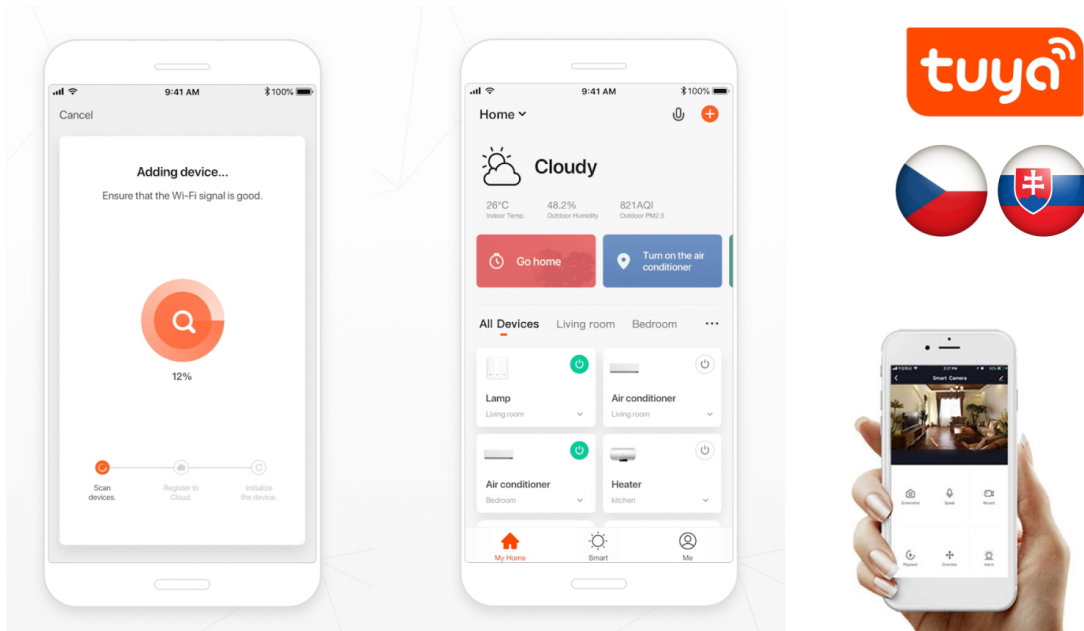

IMMAX NEO E14 6W RGB+CCT 3KS

Cena celkem:	732 Kč
	(bez DPH: 605 Kč)
Běžná cena:	805 Kč
Ušetříte:	73 Kč
Kód zboží:	OSVIMM1155
Part No.:	07716C
Záruka:	24 měs.
Stav:	Nové zboží

Popis

IMMAX NEO E14 6 W RGB+CCT 3 ks

Chytrá, **stmívatelná**, barevná LED žárovka umožňuje **nastavení barvy a jasu** světla dle aktuální potřeby. Kromě **RGB** barevné škály je možné měnit také teplotu světla od teplé až po studenou bílou. Žárovka je založena na bezpečné a spolehlivé bezdrátové komunikaci **Wi-Fi**. Samozřejmostí je kompatibilita se systémy iOS či Android a hlasovým ovládním přes Amazon Alexu, Google Assistant nebo Apple Siri.

Balení obsahuje tři žárovky.

ZÁKLADNÍ SPECIFIKACE

Patice: E14

Příkon: 6 W

Svítilivost: 470 lm (odpovídá klasické žárovce s výkonem 40 W)

Barva světla: RGB + teplá-studená bílá

Barevná teplota: 2700-6500 K

Stmívání: ano

Životnost: 25000 hodin

Vstupní napětí: 230 V AC