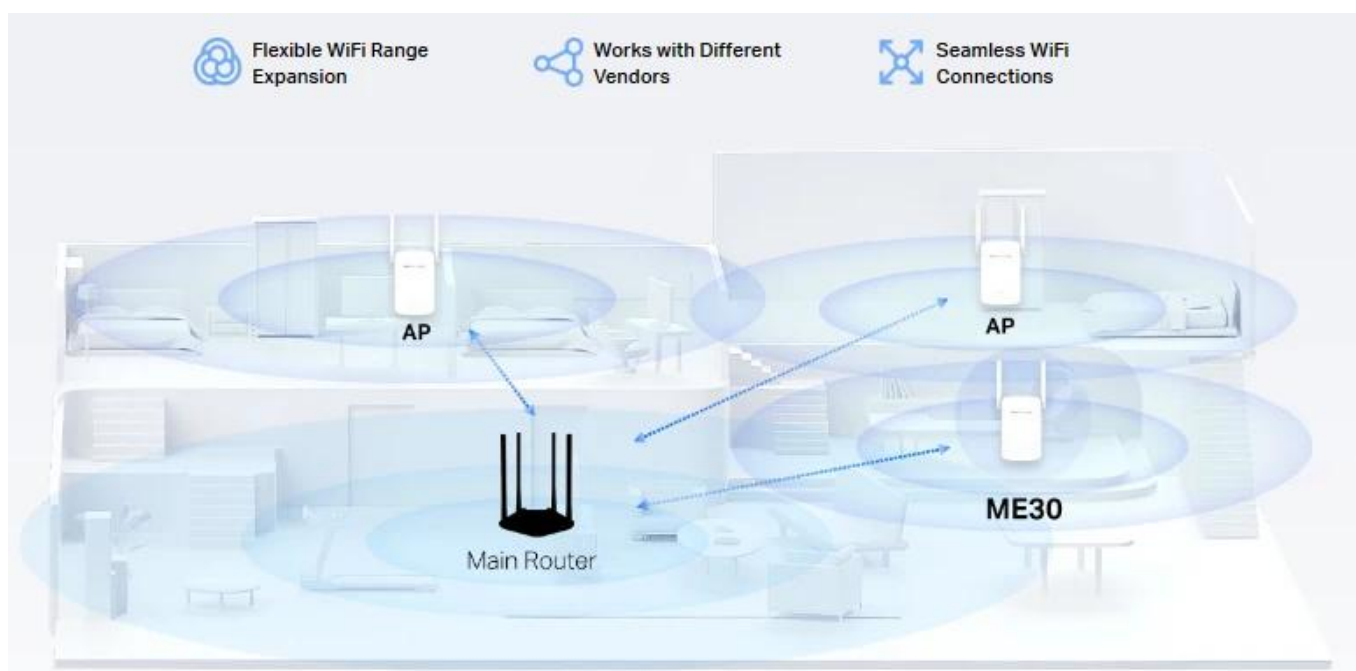

Vícebarevná LED pomáhá najít správné umístění vašeho opakováče pro nejlepší rozšíření Wi-Fi:

Zelená: Dobré připojení

Oranžová: Příliš daleko od hlavního routeru

Jednoduché nastavení jedním tlačítkem

Stiskněte WPS tlačítko na vašem routeru a WPS tlačítko na vašem opakovači pro rozšíření pokrytí Wi-Fi během sekund.

Krok 1: Stiskněte WPS tlačítko na vašem routeru a ME30

Krok 2: Přemístěte ME30 na nejlepší místo s pomocí inteligentního signálního indikátoru

Vestavěný režim přístupového bodu

ME30 je víc než jen Wi-Fi opakovač. Připojte vaše kabelové internetové připojení k ME30 pomocí Ethernet kabelu a přeměňte ho na duálně pásmový Wi-Fi přístupový bod.

Pokryjte celou domácnost s EasyMesh

ME30 je kompatibilní s EasyMesh, což vám umožňuje nastavit mesh síť pro celou domácnost s jedním názvem a heslem Wi-Fi s jakýmkoliv dalšími přístupovými body podporujícími EasyMesh od různých výrobců. Užívejte si flexibilní, škálovatelnou a bezproblémovou mesh Wi-Fi v celé vaší domácnosti!

Ovládání na dosah ruky

Nastavte a spravujte vaši Wi-Fi prostřednictvím aplikace MERCUSYS z vašeho chytrého telefonu (Android, iOS). Aplikace MERCUSYS poskytuje nejjednodušší způsob nastavení během minut a správy vaší Wi-Fi doma nebo na cestách