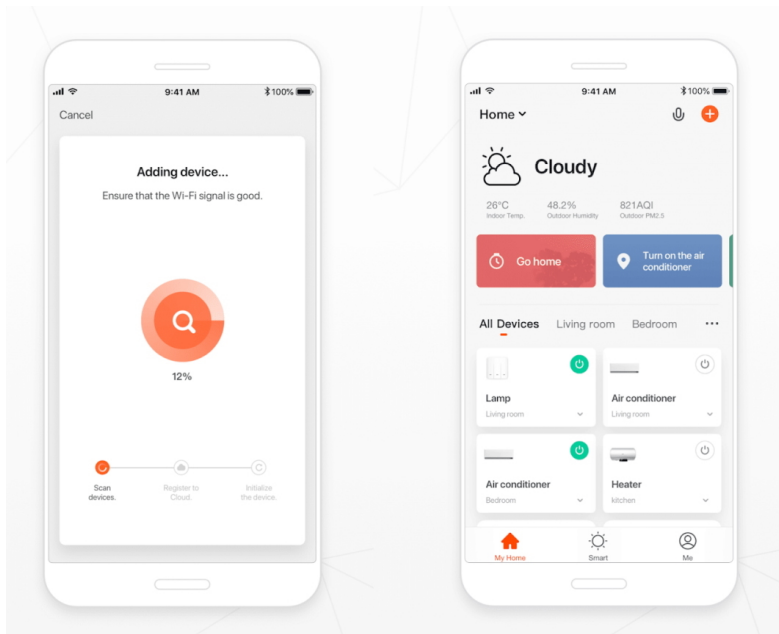

Popis

IMMAX NEO PLANO 35 W

Inteligentní přisazené světlo vyniká jednoduchým designem a je přímo stvořené pro dlouhé chodby. Světlo lze propojit s chytrou bránou **IMMAX NEO** a ovládat tak celou síť domácích světelných zdrojů skrze dálkový ovladač či aplikaci v mobilním telefonu. Komunikuje na bezdrátovém protokolu **Zigbee 3.0**, je plně kompatibilní se systémem Philips HUE a **podporuje hlasové asistenty** Amazon Alexa, Google Assistant a Apple Siri.