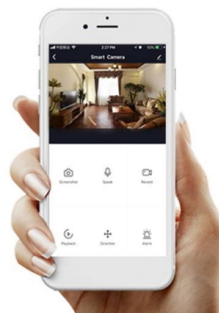

Popis

IMMAX NEO PLANO 35 W

Inteligentní přisazené světlo vyniká jednoduchým designem a je přímo stvořené pro dlouhé chodby. Světlo lze propojit s chytrou bránou **IMMAX NEO** a ovládat tak celou síť domácích světelných zdrojů skrze dálkový ovladač či aplikaci v mobilním telefonu. Komunikuje na bezdrátovém protokolu **Zigbee 3.0**, je plně kompatibilní se systémem Philips HUE a **podporuje hlasové asistenty** Amazon Alexa, Google Assistant a Apple Siri.