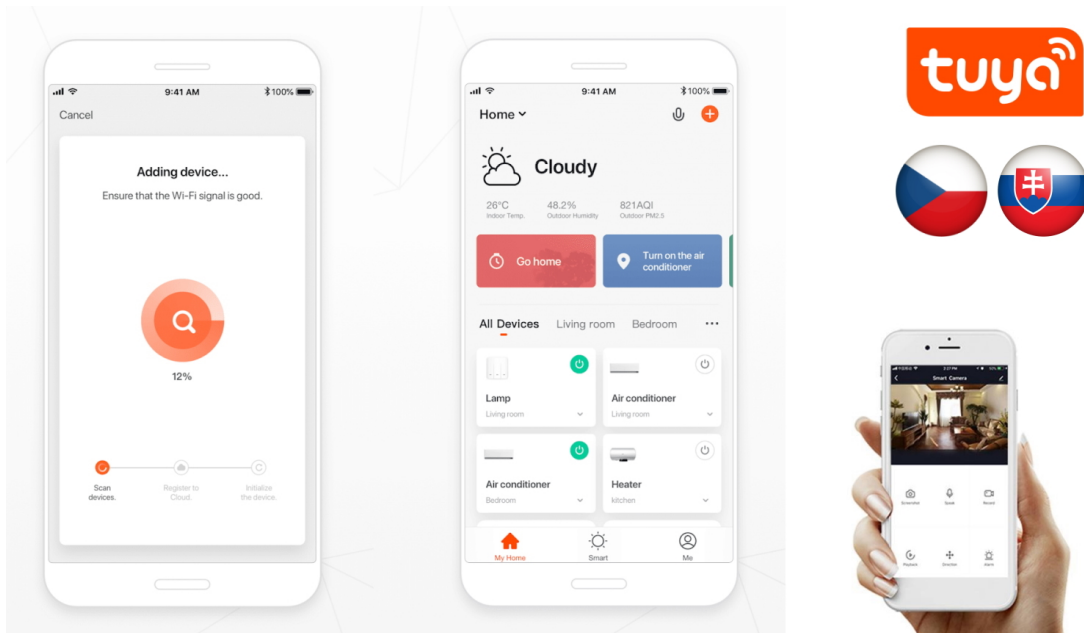

#### IMMAX NEO CANTO 12 W 2 ks + dálkový ovladač

LED stropní svítidlo pro chytrou domácnost v minimalistickém designu. Svítidlo lze propojit s chytrou bránou **IMMAX NEO** a ovládat tak celou síť domácích světelných zdrojů skrze dálkový ovladač či aplikaci v mobilním telefonu. Balení obsahuje **dvě svítidla** a dálkový ovladač **Zigbee 3.0**.