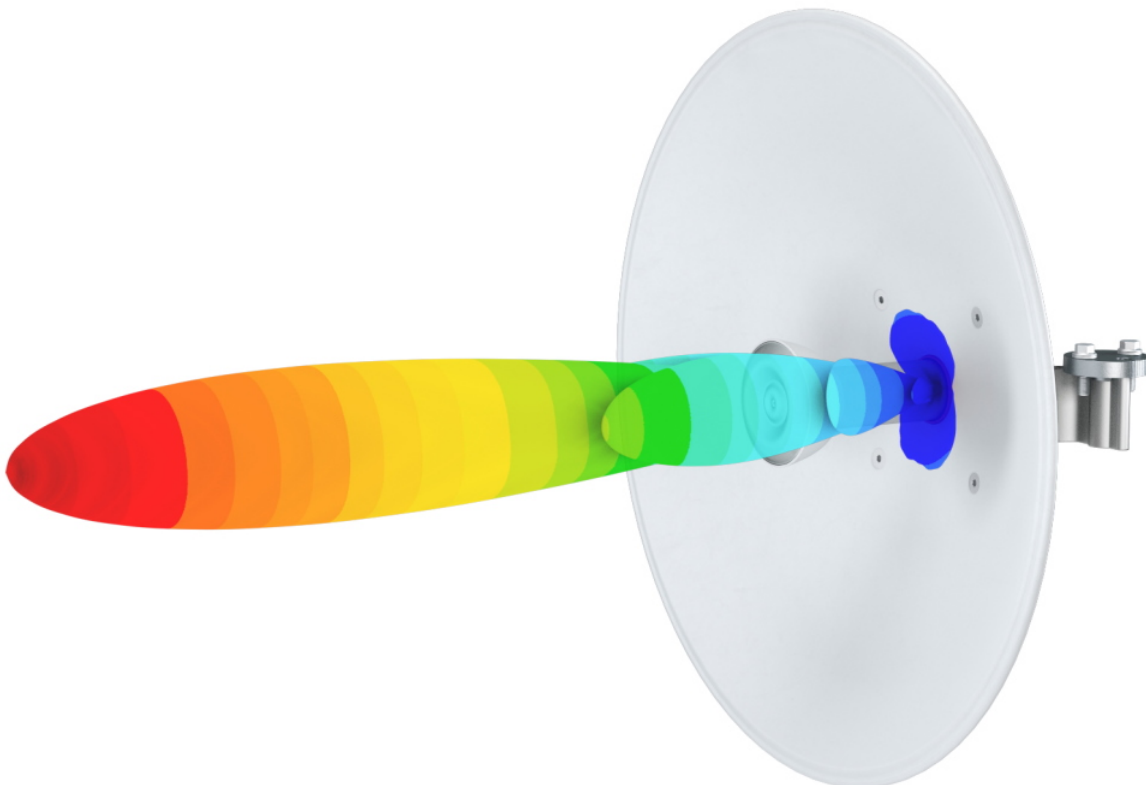

### RF elements UltraDish UD-TP-24 2 ks

**Směrová parabolická anténa** s bezztrátovým **TwistPort** konektorem od společnosti RF elements, která se vyznačuje symetrickým vyzařovacím úhlem, snížením bočních laloků (pro maximální výkon), frekvenčním rozsahem **5180-6400 MHz** a ziskem **24,4 dBi**.

### TwistPort konektor

TwistPort konektor díky své snadné manipulaci mění veškeré zavedené standardy v RF sítích. Nejsou zde žádné VF konektory nebo RF kabely, které způsobují ztráty signálu. Ve srovnání s běžně používanými koaxiálními kabely a konektory je ztráta na TwistPortu téměř neměřitelná. Spojení a rozpojení je geniálně jednoduché a může být rychle provedeno i na stožáru.