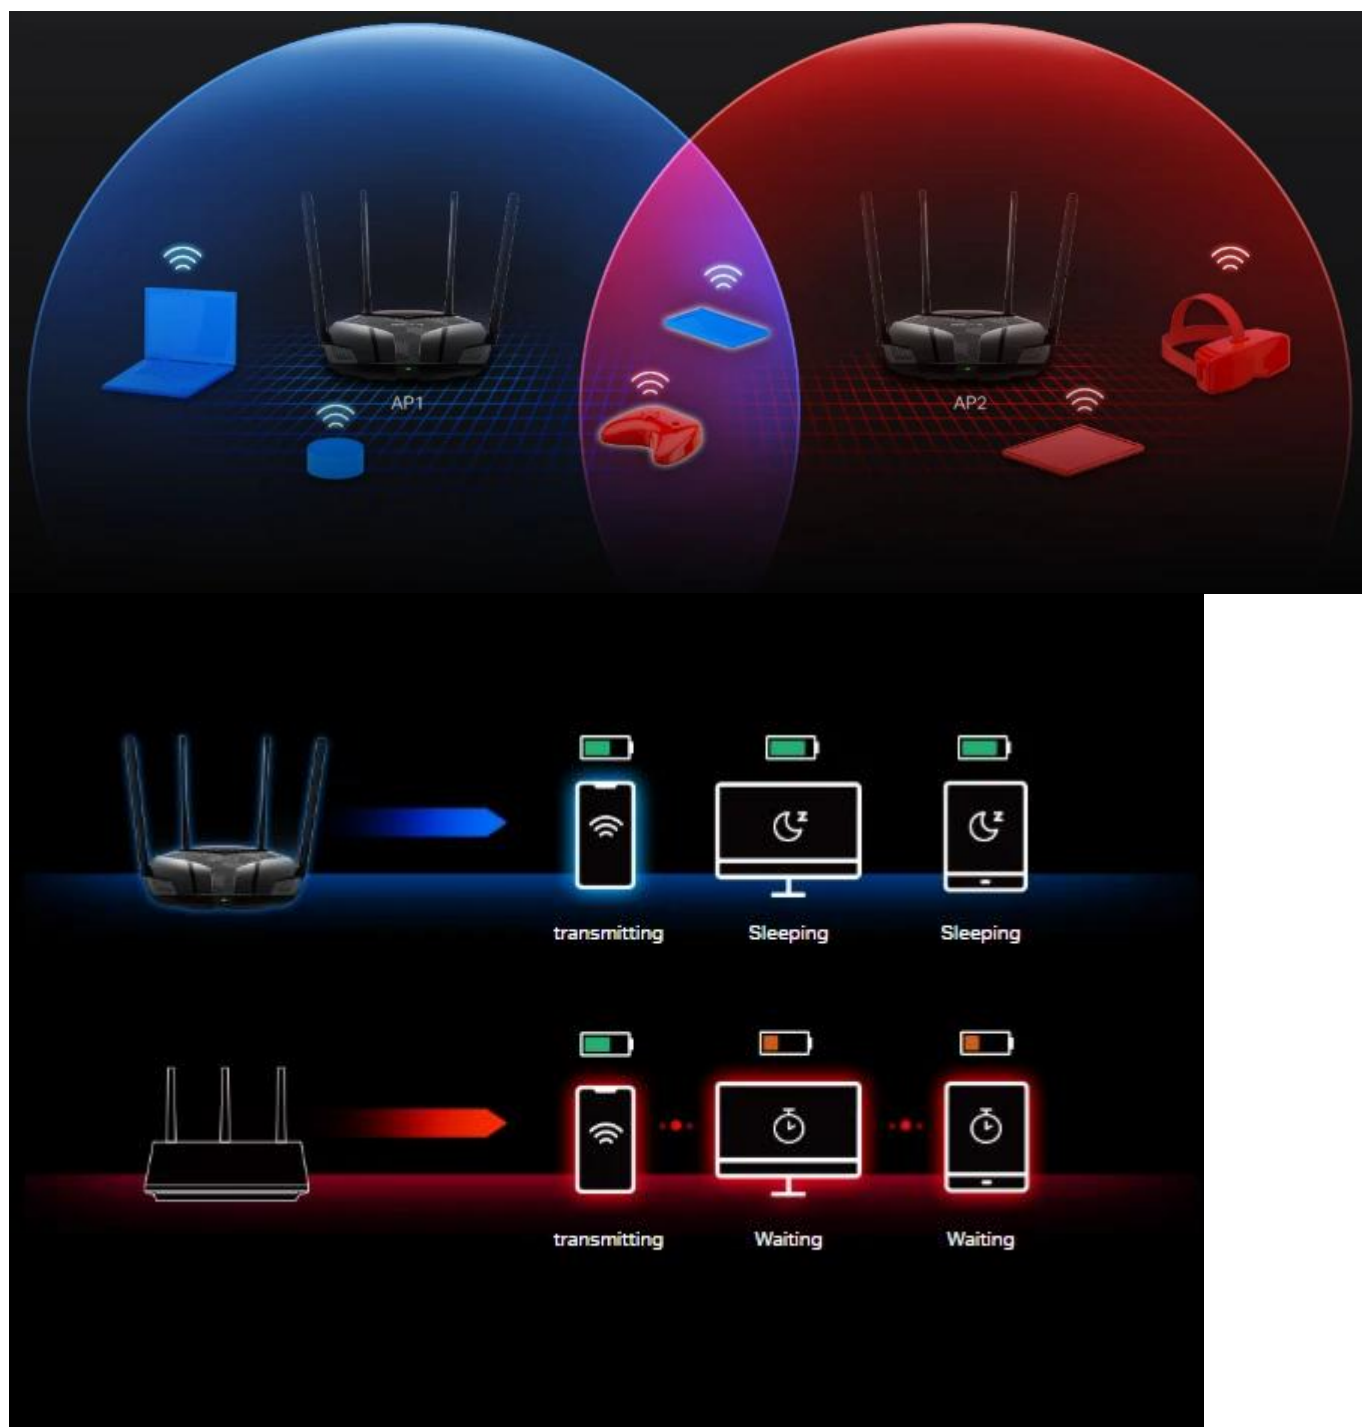

Méně Wi-Fi rušení

BSS Color označuje datové rámce z různých přístupových bodů, což pomáhá minimalizovat rušení signálu od vašich sousedů a zlepšit efektivitu přenosu.

Ekologické úspory energie

Target Wake Time snižuje spotřebu energie vašich mobilních a IoT zařízení během přenosů dat a prodlužuje výdrž baterie.

Smart Connect kombinuje dvě pásma v jedno

Vybavený Wi-Fi 6 nové generace jsou obě pásma 5 GHz i 2,4 GHz upgradována na nejnovější generaci. Smart Connect kombinuje pásma 2,4 GHz a 5 GHz do jediného Wi-Fi SSID a pomáhá vašim zařízením inteligentně vybrat nejlepší dostupné pásmo s silnějším signálem a rychlejší rychlostí. Tím zajišťuje, že vaše zařízení vždy běží optimálně, když se pohybujete po domě.