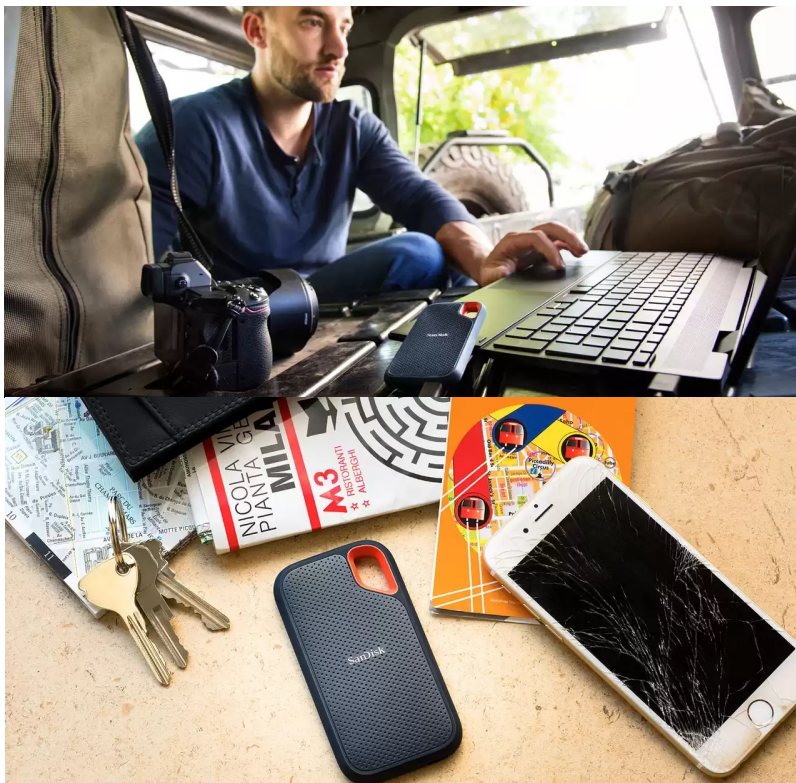

### SanDisk Extreme Portable V2 - pro život i data v pohybu

**Externí SSD disk SanDisk Extreme Portable V2** je ideální volbou pro všechny, kteří preferují život v pohybu a svá data chtějí mít vždy po ruce. Vynikají dokonalým spojením odolnosti a vysoké přenosové rychlosti dat. **Úložiště s kapacitou 1 TB** představuje obří kapacitu pro vaše data, tvůrčí činnost a další projekty nebo multimediální obsah.

Tento rychlík **SanDisk Extreme Portable V2** se chlubí i precizně odvedenou **konstrukcí a silikonovým pouzdem**, což zajišťuje pevnost a odolnost proti pádu z výšky až 2 metry a krytí **IP55** poskytuje **ochranu vůči vodě a prachu**. O poškození při přenášení, fotografování a jiných aktivitách v terénu nemusíte mít strach z poškození. Na cestách můžete disk **SanDisk Extreme Portable V2** také připevnit k opasku nebo batohu pomocí poutka. Uložená data budou v bezpečí také díky heslu s **256bitovým AES šifrováním**.

### **SanDisk Extreme Portable V2 1 TB**

Externí SSD disk s kapacitou **1 TB** a rychlostí čtení **až 1050 MB/s** je ideálním vysokorychlostním úložištěm pro snímky, videa a zvukové soubory s vysokým rozlišením. Disk je odolný vůči nárazům, vibracím a díky krytí **IP55** také proti prachu či rozlité vody. Disk je možné zabezpečit **heslem s 256bitovým AES šifrováním**. Připojení je realizováno skrze rozhraní **USB-C 3.2 Gen2**.