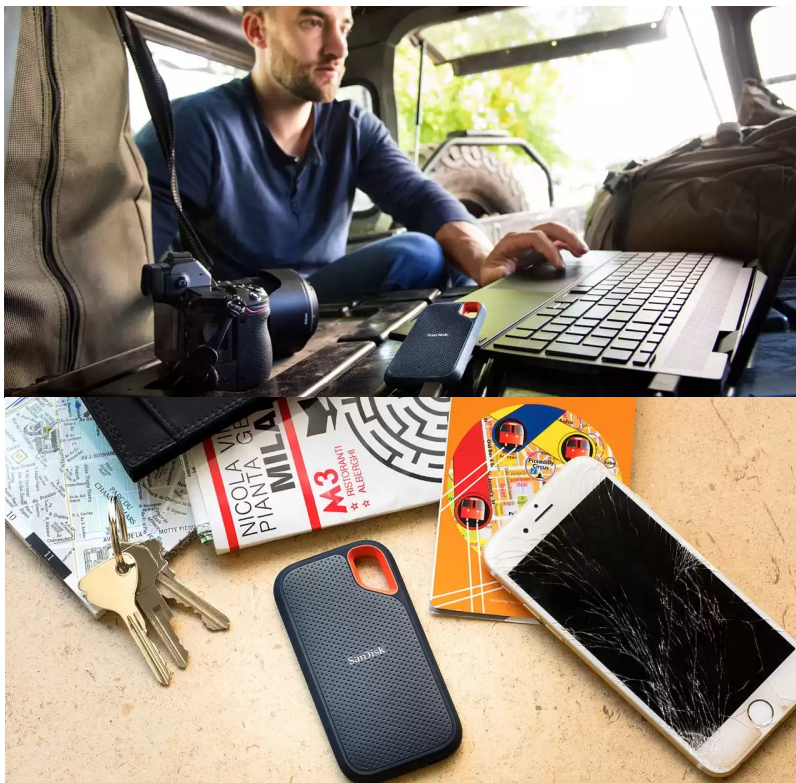

SANDISK EXTREME PORTABLE V2 500GB

Cena celkem:	5 980 Kč (bez DPH: 4 942 Kč)
Běžná cena:	6 578 Kč
Ušetříte:	598 Kč
Kód zboží:	SSDSAN1040
Part No.:	SDSSDE61-500G-G25
Záruka:	36 měs.
Stav:	Nové zboží

Popis

SanDisk Extreme Portable V2 - pro život i data v pohybu

Externí SSD disk SanDisk Extreme Portable V2 je ideální volbou pro všechny, kteří preferují život v pohybu a svá data chtějí mít vždy po ruce. Vynikají dokonalým spojením odolnosti a vysoké přenosové rychlosti dat. **Úložiště s kapacitou 500 GB** představuje dostatečnou kapacitu pro vaše data, tvůrčí činnost a další projekty nebo multimediální obsah.

Tento rychlík **SanDisk Extreme Portable V2** se chlubí i precizně odvedenou **konstrukcí a silikonovým pouzdem**, což zajišťuje pevnost a odolnost proti pádu z výšky až 2 metry a krytí **IP55** poskytuje **ochranu vůči vodě a prachu**. O poškození při přenášení, fotografování a jiných aktivitách v terénu nemusíte mít strach z poškození. Na cestách můžete disk **SanDisk Extreme Portable V2** také připevnit k opasku nebo batohu pomocí poutka. Uložená data budou v bezpečí také díky heslu s **256bitovým AES šifrováním**.

SanDisk Extreme Portable V2 500 GB

Externí SSD disk s kapacitou **500 GB** a rychlostí čtení **až 1050 MB/s** je ideálním vysokorychlostním úložištěm pro snímky, videa a zvukové soubory s vysokým rozlišením. Disk je odolný vůči nárazům, vibracím a díky krytí **IP55** také proti prachu či rozlité vody. Disk je možné zabezpečit **heslem s 256bitovým AES šifrováním**. Připojení je realizováno skrze rozhraní **USB-C 3.2 Gen2**.