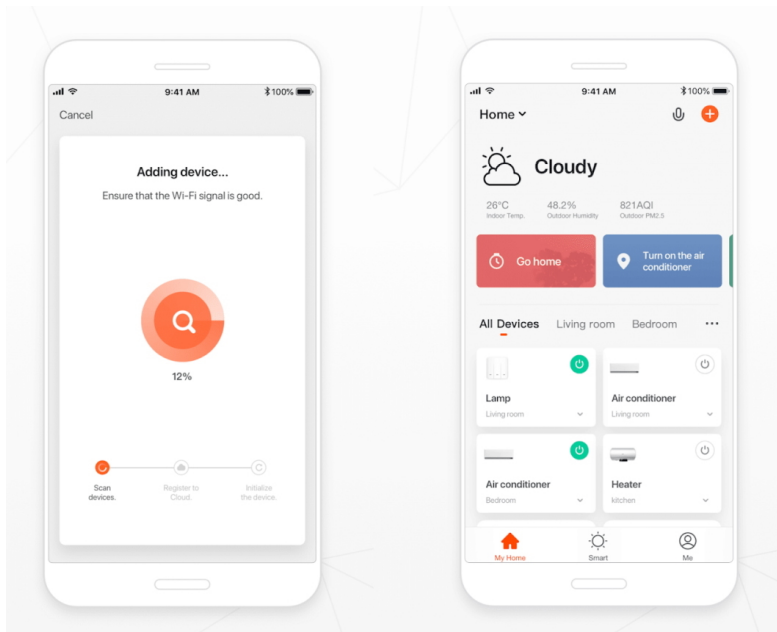

### IMMAX NEO E27 9 W RGB+CCT

Chytrá, **stmívatelná**, barevná LED žárovka umožňuje **nastavení barvy a jasu** světla dle aktuální potřeby. Kromě **RGB** barevné škály je možné měnit také teplotu světla od teplé až po studenou bílou. Žárovka je založena na bezpečné a spolehlivé bezdrátové komunikaci **Wi-Fi**. Samozřejmostí je kompatibilita se systémy iOS či Android a hlasovým ovládáním přes Amazon Alexa, Google Assistant nebo Apple Siri.