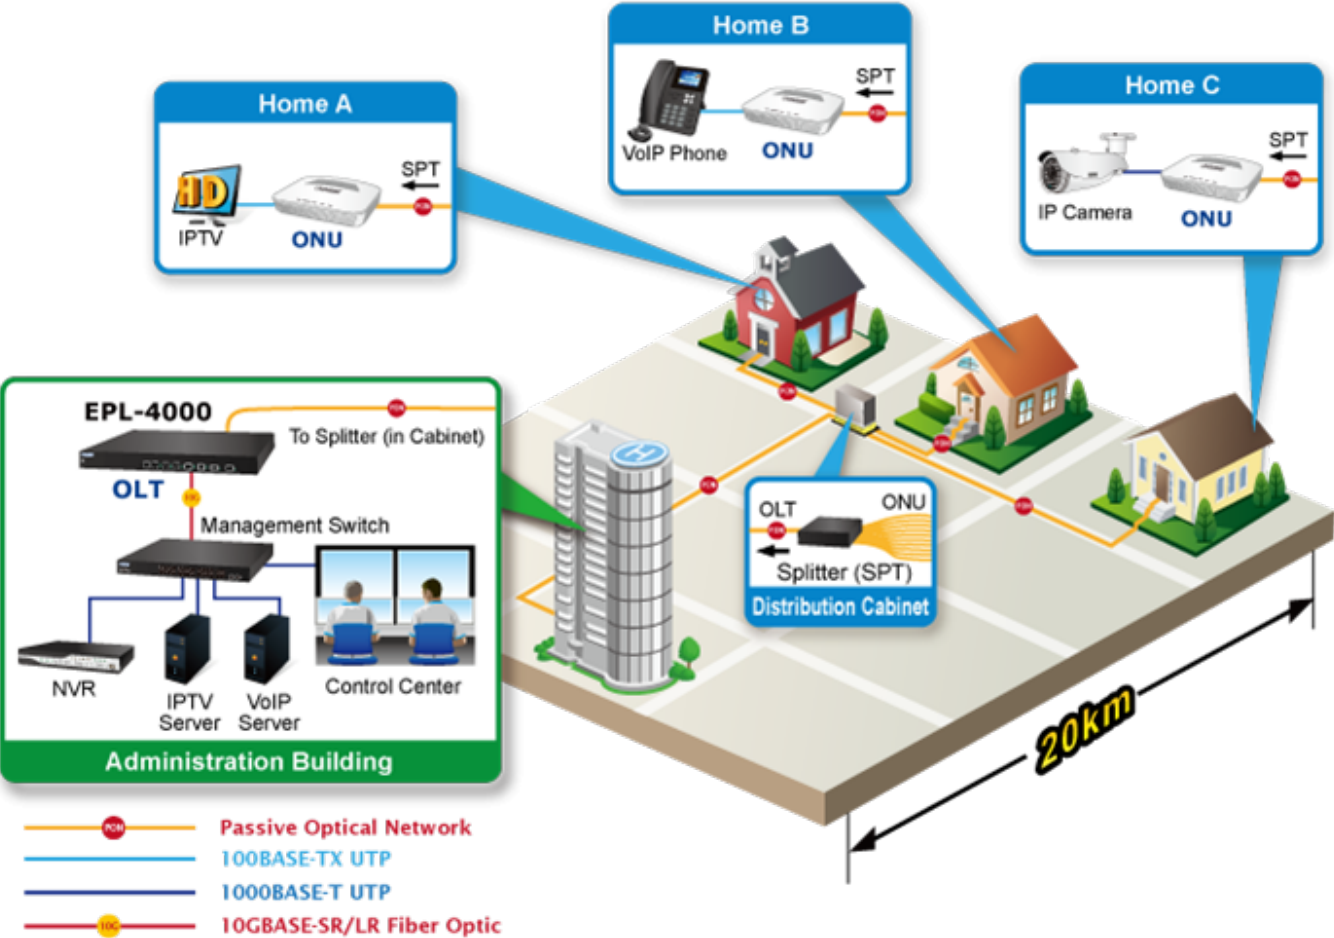

Podotýkáme, že počet připojených klientů závisí jen od konstrukce sítě a především návrhu optického rozbočení. Počet klientů 64 není pevným limitem a lze jej při pečlivé konstrukci optického rozvodu i překročit.

ZÁKLADNÍ SPECIFIKACE

Porty: 4x GEAPON, 4x 1/10G Base-X SFP+, 4x 100/1000 Base-T RJ-45, 2x RJ-45 (management + konzole)

Napájení: interní zdroj, AC 100-240 V, příkon do 30 W

Provozní teplota: -10 až +55 °C

Rozměry: 442 x 200 x 43 mm

Hmotnost: 2,82 kg

Fiber To The Home (FTTH) Application

IP Surveillance System Application for Campus