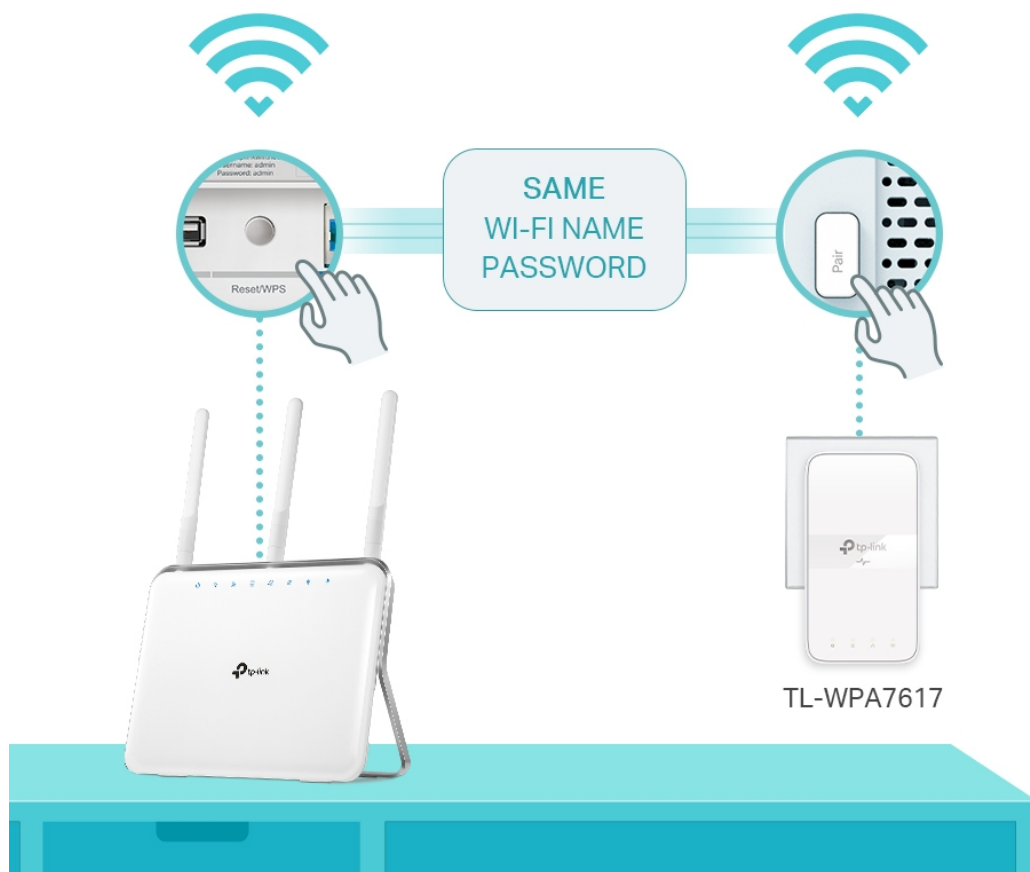

TP-LINK TL-WPA7617 KIT

Cena celkem:	2 330 Kč (bez DPH: 1 926 Kč)
Běžná cena:	2 563 Kč
Ušetříte:	233 Kč
Kód zboží:	NJPTPL0022
Part No.:	TL-WPA7617 KIT
Záruka:	36 měs.
Stav:	Nové zboží

Popis

TP-Link TL-WPA7617 KIT

Sada **HomePlug AV2 rozšíří** vaše **internetové připojení** do každé místnosti domu pomocí stávající **elektrické sítě**. Nabídne vysokorychlostní připojení k internetu v celém domě či velkém bytě, a to jak pomocí kabelového připojení **LAN**, tak bezdrátového připojení **Wi-Fi 802.11a/b/g/n/ac** s dosahem až 300 m. Můžete vytvořit dvoupásmovou Wi-Fi síť (souběžná rychlost přenosu dat **300 Mb/s** v pásmu 2,4 GHz a **867 Mb/s** v pásmu 5 GHz) s větší šířkou pásma a menším rušením. Díky tomu bude výkon vaší **Powerline** sítě maximální. Sada je vybavena tlačítkem **klonování Wi-Fi** pro velké rozšíření dosahu, což znamená, že může automaticky zkopírovat identifikátor SSID a heslo vašeho směrovače. Tímto způsobem adaptér **zjednodušuje konfiguraci** Wi-Fi a umožňuje bezproblémový roaming v rámci domácí sítě.

- **Standard HomePlug AV2** - poskytuje ultra rychlé přenosy dat přes elektrické vedení až 1 000 Mbit/s
- **Dvoupásmová síť Wi-Fi AC1200** - zařízení rozšíří ultra rychlou dvoupásmovou Wi-Fi síť s rychlostí až 867 Mbit/s v pásmu 5 GHz a až 300 Mbit/s v pásmu 2,4 GHz.
- **Konfigurace Wi-Fi jedním dotykem** - jedním stisknutím tlačítka Wi-Fi zkopírujete název a heslo sítě ze svého routeru. Jakékoli změny nastavení se automaticky aplikují na celou síť Powerline.
- **Automatická synchronizace Wi-Fi** - stisknutím tlačítka párování přidejte další opakovací signál do sítě Powerline a jednotně synchronizujte parametry a nastavení.
- **Dodatečná elektrická zásuvka** - elektrický proud ze zásuvky můžete využít k napájení dalších zařízení díky integrované zásuvce.
- **Gigabitový port** - nabízí přístup k zabezpečené kabelové síti stolním počítačům, NAS, chytrým televizím nebo herním konzolám.