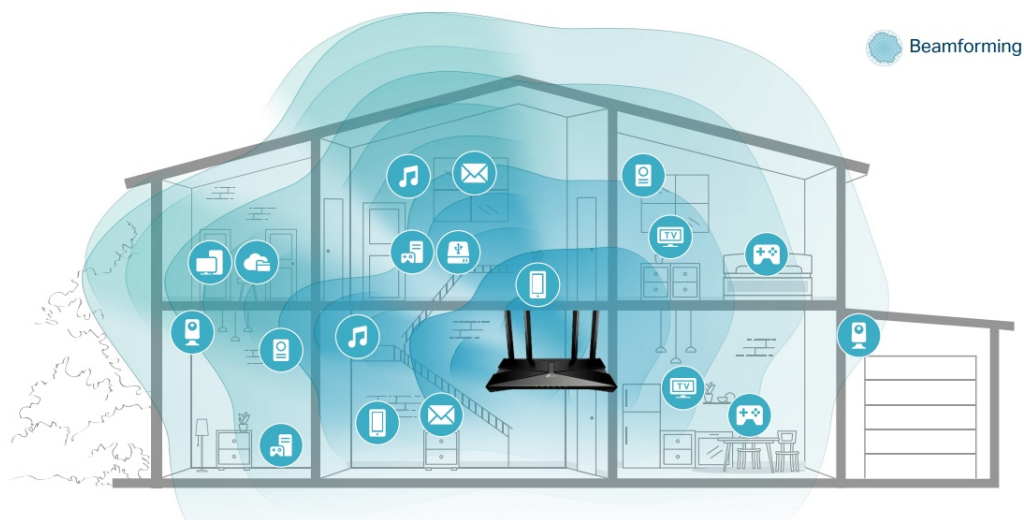

- **Gigabitová Wi-Fi síť pro streamování v rozlišení 8K** - 5400 Mbit/s WiFi síť s podporou 4x4 HT160 pro rychlejší prohlížení webových stránek, streamování a stahování, a to vše současně.
- **Připojte více zařízení** - Router podporuje technologie MU-MIMO a OFDMA, které snižují zahlcení sítě a čtyřnásobně zvyšují průměrnou propustnost.
- **Širší pokrytí** - 6 antén a technologie Beamforming zajišťují rozsáhlé pokrytí.
- **Lepší odvětrávání, méně tepla** - Díky vylepšeným ventilačním otvorům může celý router pracovat na plný výkon.
- **Snadné nastavení** - Pomocí aplikace Tether dokončíte aktualizaci vaší sítě během několika minut.

Beamforming

Technologie Beamforming (tvarování paprsků) a 6 antén s vysokým ziskem se spojí a vytvoří silný a spolehlivý Wi-Fi signál v celé domácnosti, poskytují hladké a stabilní připojení pro každého klienta.

Technologie OFDMA

Přidejte další Wi-Fi zařízení bez oslabení výkonu. OFDMA umožňuje používat jedno pásmo více zařízeními současně, takže vaše Wi-Fi může podporovat více zařízení ve srovnání se stejnou rychlostí u routeru s Wi-Fi 5.