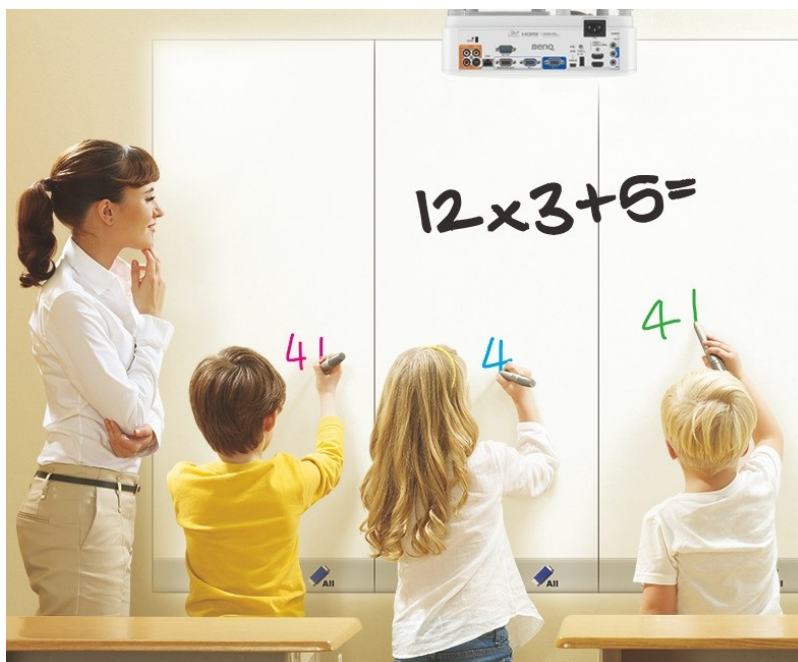

### Projektor BenQ MX825STH - nová úroveň vzdělávání

**Projektor BenQ MX825STH** představuje optimální volbu pro každodenní prezentace. Disponuje **3500 ANSI lumenů** a poskytuje ostrý obraz pro komfortní čtení textů ve firemním prostředí i v přednáškových místnostech při zapnutém osvětlení. Je vhodný pro prezentaci čísel, textů nebo tabulek, uplatní se nejenom v podnikové sféře, ale také vzdělávání a při interaktivní výuce.

**Konstrukce s protiprachovým senzorem** zajišťuje ochranu DLP čipu a tím zamezuje degradaci obrazu způsobenou usazováním prachu a podporuje dlouhou životnost a trvalou kvalitu barev. **Projektor BenQ MX825STH** s ultra krátkou projekční vzdáleností nabízí **ostrý obraz o velikosti až 120 palců** bez rušivých odlesků a stínů a je navržen pro všestranné umístění ve třídě a učebně. Podpora **modulu PointWrite** udělá z každého povrchu prostor pro efektivní spolupráci.