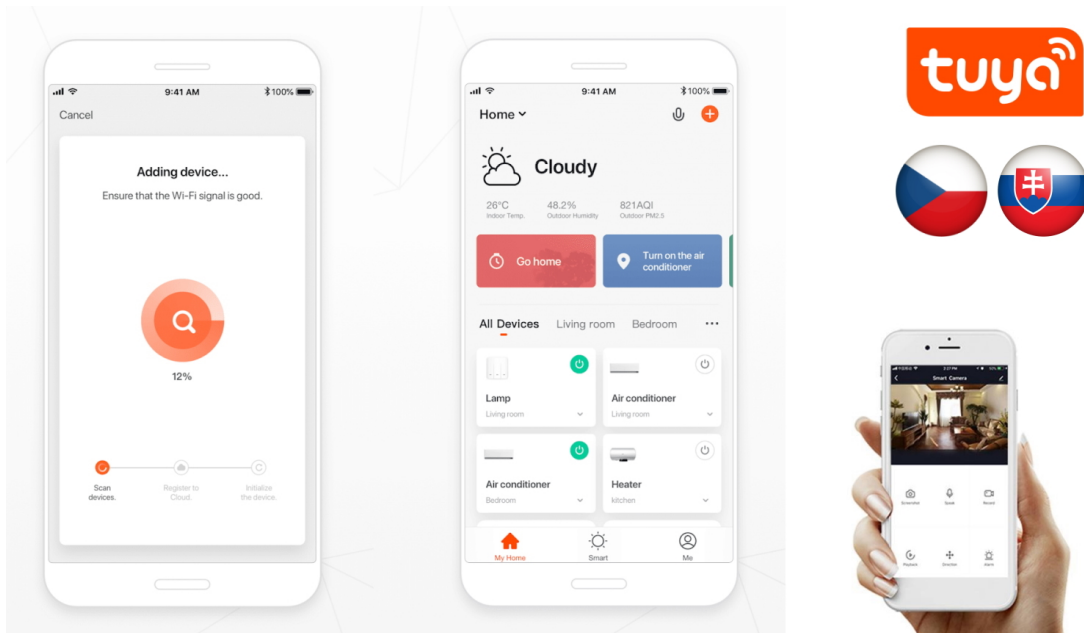

Popis

IMMAX NEO CANTO 12 W

LED stropní svítidlo pro chytrou domácnost v minimalistickém designu. Svítidlo lze propojit s chytrou bránou **IMMAX NEO** a ovládat tak celou síť domácích světelných zdrojů skrze dálkový ovladač či aplikaci v mobilním telefonu. Dálkový ovladač **Zigbee 3.0** je součástí balení.