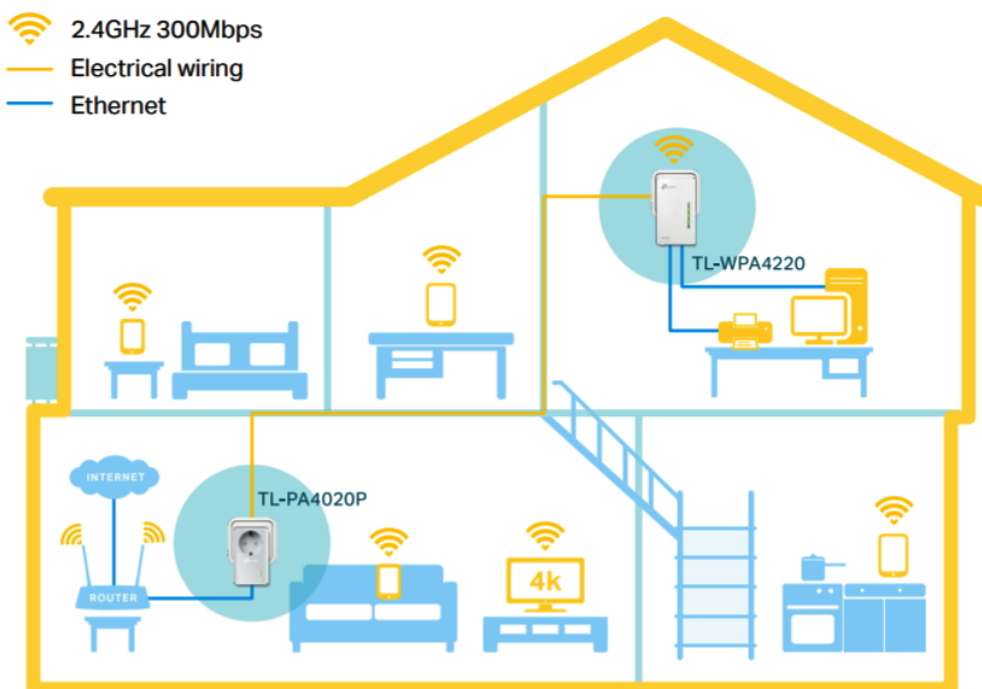

### TP-Link TL-WPA4226 Kit

Sada powerline adaptérů s **Wi-Fi** připojením a pokročilou technologií **HomePlug AV2** poskytuje uživatelům vysokorychlostní přenos dat rychlostí **až 600 Mb/s** po elektrickém vedení (dosah 300 m), nebo **až 300 Mb/s** přes Wi-Fi připojení. Streamujte v HD, hrajte online a stahujte velké soubory bez přerušení.

- **HomePlug AV2 standard** - vysokorychlostní přenos dat rychlostí až 600 Mb/s
- **Wi-Fi** - integrovaný přístupový bod standardu 802.11b/g/n (pouze v sekundární jednotce)
- **Plug and Play** - umožňuje jednoduché a rychlé nastavení během pár minut