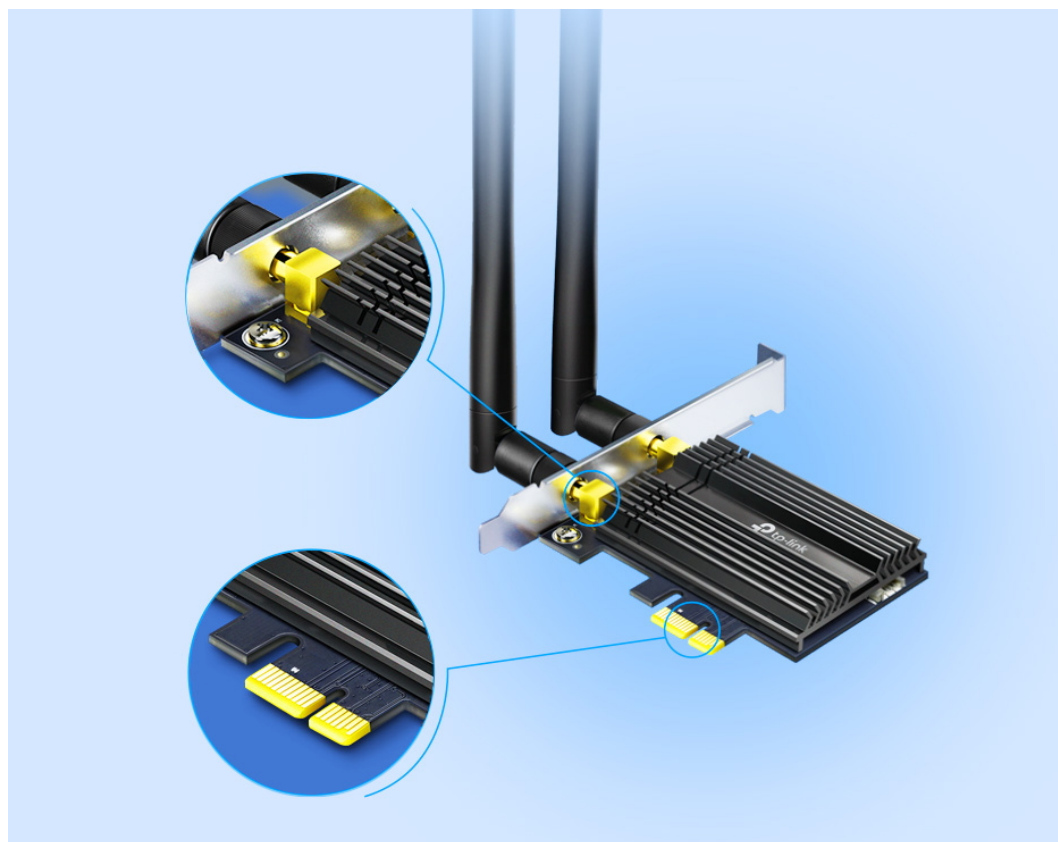

Špičkové zabezpečení

WPA3, nejnovější standard zabezpečení sítě, poskytuje bezpečnější a více individuálnější šifrování v oblasti zabezpečení osobního hesla, chrání vaši síť před bezdrátovým "haknutím" a zajišťuje, že vaše bezdrátové připojení je zcela bezpečné při surfování na webu a online nakupování.

připojení a současně budou komunikovat i všechna ostatní zařízení.

Důmyslné detaily, perfektní celek

Prizpůsobený chladič zlepšuje stabilitu připojení efektivním odváděním tepelné energie. Navíc, pozlacení kontaktů zabraňuje oxidaci. Pozornost věnovaná každému detailu zajišťuje, že váš adaptér je vytvořen pro maximální výkon.