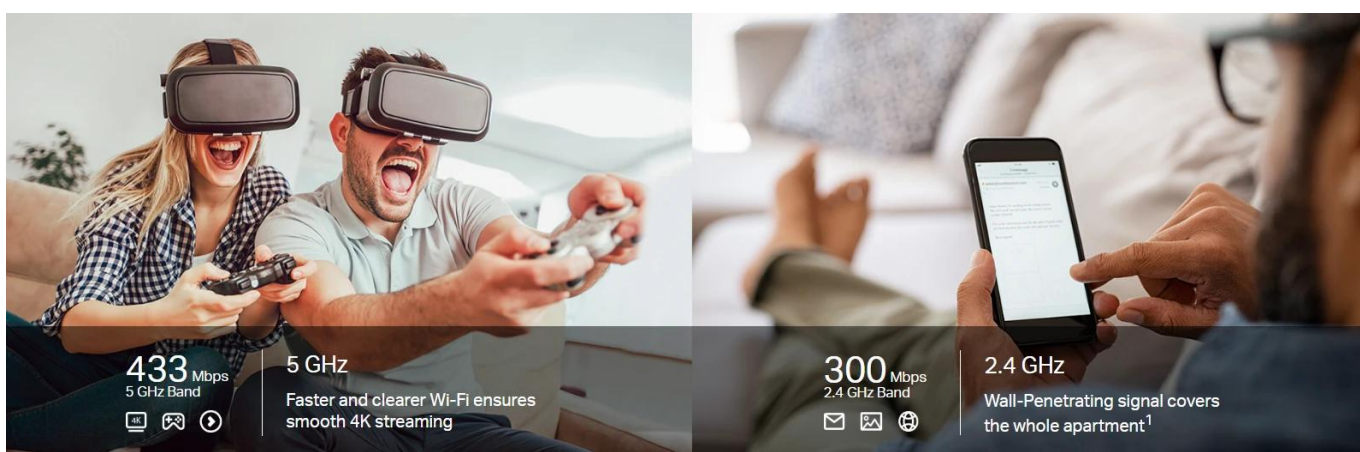

- **Dvoupásmová Wi-Fi** - AC750 ideální pro streamování HD videa a vysokorychlostní stahování
- **Skvělé pokrytí** - 4 antény zaručují spolehlivé pokrytí celého bytu
- **3 v 1** - Podporuje režim router, přístupový bod a range extender
- **Rodičovská kontrola** - Nastavte, kdy a jak se vybraná zařízení připojí k internetu
- **Síť pro hosty** - Snadno vytvoříte oddělený přístup pro hosty pro větší bezpečnost
- **Hladké HD streamování** - Podporuje IGMP Proxy/Snooping, Bridge a Tag VLAN k optimalizaci IPTV
- **Podpora IPv6** - Kompatibilní s nejnovějším internetovým protokolem verze 6
- **Kompaktní a připevnitelný** - Navržený tak, aby šetřil místo a byl nenápadný

Dvě pásma pro optimální výkon

Dvoupásmová AC Wi-Fi vám umožní připojit požadovaná zařízení k rychlejšímu a čistšímu 5 GHz pásmu, zatímco tradiční 2,4 GHz pásmo, které poskytuje delší dosah a stabilitu, můžete využít pro zbytek zařízení.

Access Point Mode

Transform your existing wired network into a wireless one.

Range Extender Mode

Boost the existing wireless coverage in your house.

Více funkcí navzdory velikosti

Snadno ovládejte vaši domácí síť s univerzálními vestavěnými funkcemi jako je Rodičovská kontrola, Síť pro hosty, QoS a další.