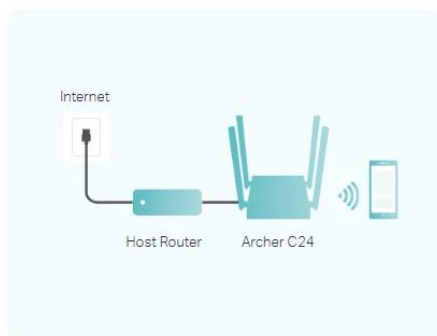

Dvě pásma pro optimální výkon

Dvoupásmová AC Wi-Fi vám umožní připojit požadovaná zařízení k rychlejšímu a čistšímu 5 GHz pásmu, zatímco tradiční 2,4 GHz pásmo, které poskytuje delší dosah a stabilitu, můžete využít pro zbytek zařízení.

3 v 1 - tři režimy provozu

Archer C24 nabízí flexibilitu použití v různých situacích podle vašich potřeb.

Router Mode (Default)

Plug in an Ethernet cable to instantly create a private wireless network and share internet access with all your Wi-Fi devices.

Access Point Mode

Transform your existing wired network into a wireless one.

Range Extender Mode

Boost the existing wireless coverage in your house.

Více funkcí navzdory velikosti

Snadno ovládejte vaši domácí síť s univerzálními vestavěnými funkcemi jako je Rodičovská kontrola, Síť pro hosty, QoS a další.