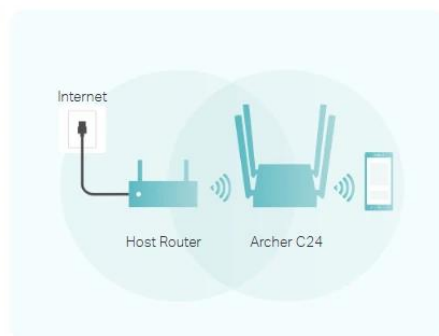

3 v 1 - tři režimy provozu

Archer C24 nabízí flexibilitu použití v různých situacích podle vašich potřeb.

Router Mode (Default)

Plug in an Ethernet cable to instantly create a private wireless network and share internet access with all your Wi-Fi devices.

Access Point Mode

Transform your existing wired network into a wireless one.

Range Extender Mode

Boost the existing wireless coverage in your house.

Více funkcí navzdory velikosti

Snadno ovládejte vaši domácí síť s univerzálními vestavěnými funkcemi jako je Rodičovská kontrola, Síť pro hosty, QoS a další.