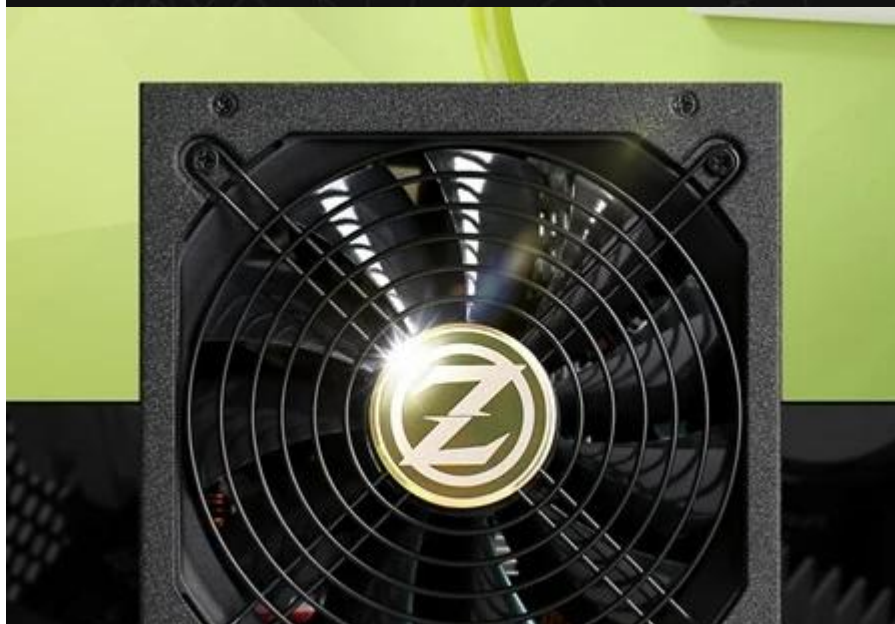

Napájecí zdroj ZALMAN WATTTERRA ZM800-EBTII je ideální volbou pro stavbu moderního a výkonného desktopu. Nezáleží na tom, jestli budujete herní sestavu, pracovní stanici nebo multimediální centrum. Tento zdroj dosahuje takového výkonu, že bez problému utáhne nové komponenty v čele s vícejádrovými procesory a samostatnými grafickými kartami, a ještě nabídne dostatečnou rezervu pro budoucí upgrade. Napájecí zdroj **ZALMAN WATTTERRA ZM800-EBTII** se pyšní **certifikací 80+ Gold**, která reprezentuje vysokou energetickou účinnost až 91 %, díky čemuž pracuje efektivně a bez zbytečných ztrát energie. To se pak projevuje na nižší spotřebě a menším zahřívání celé sestavy.

ZALMAN WATTTERRA ZM800-EBTII tak podporuje vysokou stabilitu a dlouhou životnost vašeho PC systémů. Konstrukce z kvalitních materiálů a komponent zajišťuje zvýšenou odolnost a ochranu při dlouhotrvající zátěži. **Modulární kabeláž** umožní připojení všeho, co potřebujete, bez zbytečného přeplnění prostoru. Díky tomu zůstává dostatek místa pro proudění vzduchu a výsledná konfigurace je uvnitř přehlednější a elegantnější. Součástí napájecího zdroje je také **135mm ventilátor**, který se stará o chlazení a tišší chod během práce i gamingu. Tento model je rovněž vhodný pro tvůrce obsahu a uživatele pracující s náročnými aplikacemi.