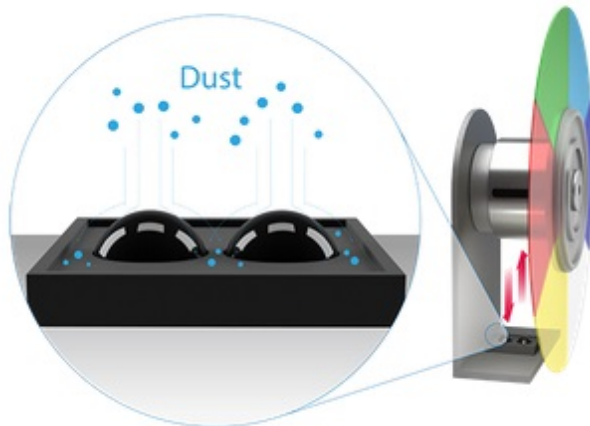

### BenQ MW809STH - DLP projektor pro moderní edukaci

**Výkonný projektor BenQ MW809STH**, se kterým skvěle vybavíte každou učebnu, školicí nebo zasedací místnost. Díky výkonu a všestranné **konektivě** odprezentujete všechny vaše projekty a myšlenky jasně a s přehledem. Připravte další poutavou hodinu a lekci pro své studenty. **WXGA rozlišení 1280 x 800 px** a vysoká svítivost **3600 ANSI lumenů** zprostředkuje **ostrý obraz, texty** a ideální jas pro komfortní sledování.

**Projektor BenQ MW809STH** podporuje stabilní a spolehlivý výkon. Pokročilé komponenty a senzory jsou navrženy tak, aby **zabraňovaly hromadění prachu**, díky čemuž je zajištěn bezproblémový chod projektoru, stálé barvy, a to i po delší době nepoužívání. V rámci výuky oceníte **podporu technologie PointWrite** s celou řadou interaktivních funkcí. Inovovaná **technologie SmartEco** přizpůsobuje jas, šetří energii a tím prodlužuje životnost lampy.

### BenQ MW809STH

DLP projektor vhodný do **interaktivních učeben**. Nabízí rozlišení **1280 x 800** obrazových bodů, svítivost **3600 ANSI** lumenů, kontrastní poměr **20 000:1** a dokáže vytvořit promítací plochu o **velikosti až 120"**. Kromě nepřeberného množství portů jistě oceníte reproduktor s výkonem **10 W**.

#### ZÁKLADNÍ SPECIFIKACE

**Systém projekce:** DLP

**Rozlišení:** 1280 x 800 px

**Jas:** 3600 ANSI lumenů

**Kontrastní poměr:** 20000:1

**Rozhraní:** 2x VGA vstup, 1x VGA výstup, 2x HDMI, 1x RS-232, 1x USB typ A, 1x mini USB typ B, 2x audio vstup, 1x audio výstup