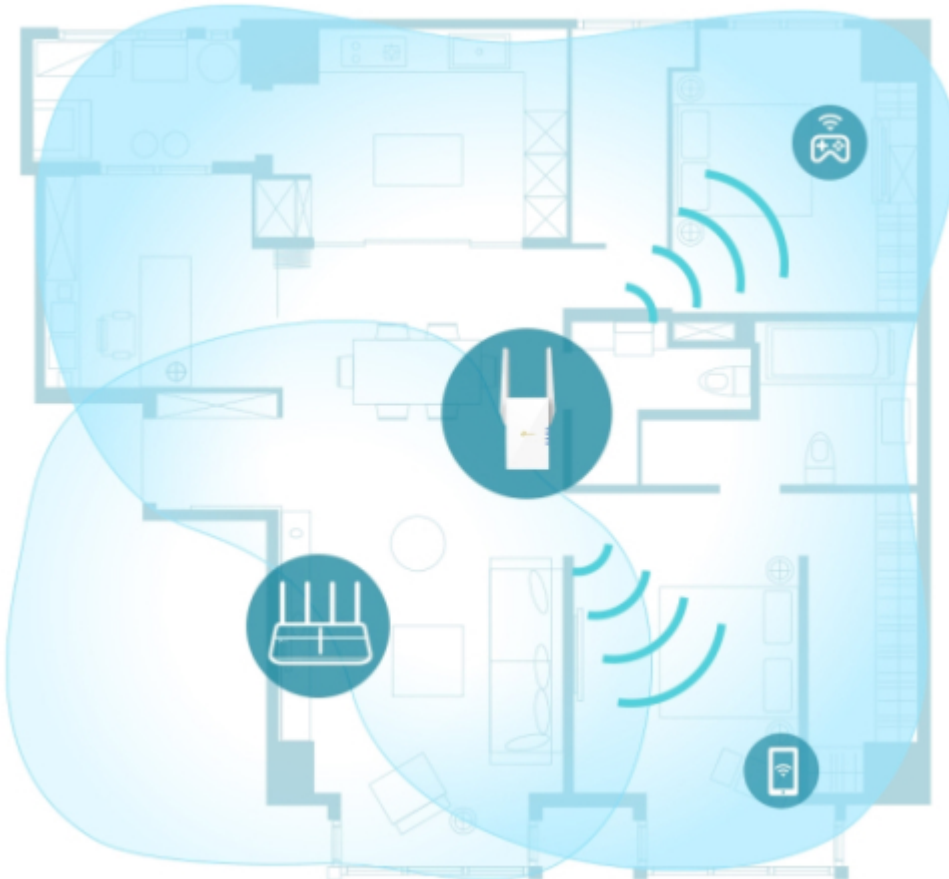

TP-Link RE605X

Opakovač zesiluje bezdrátový signál a prodlužuje jeho dosah na dříve nedostupná nebo pomocí kabelu obtížně připojitelná místa. Podpora nejnovější bezdrátové technologie **802.11ax** a duálního pásma Wi-Fi zaručí vyšší rychlost, větší kapacitu a snížené přetížení sítě.

Gigabitový ethernetový port umožňuje připojit zařízení připojovaná pomocí kabelu, jako například herní konzoli nebo chytrý televizor, a vytvořit tak rychlé a spolehlivé kabelové připojení.

ZÁKLADNÍ SPECIFIKACE