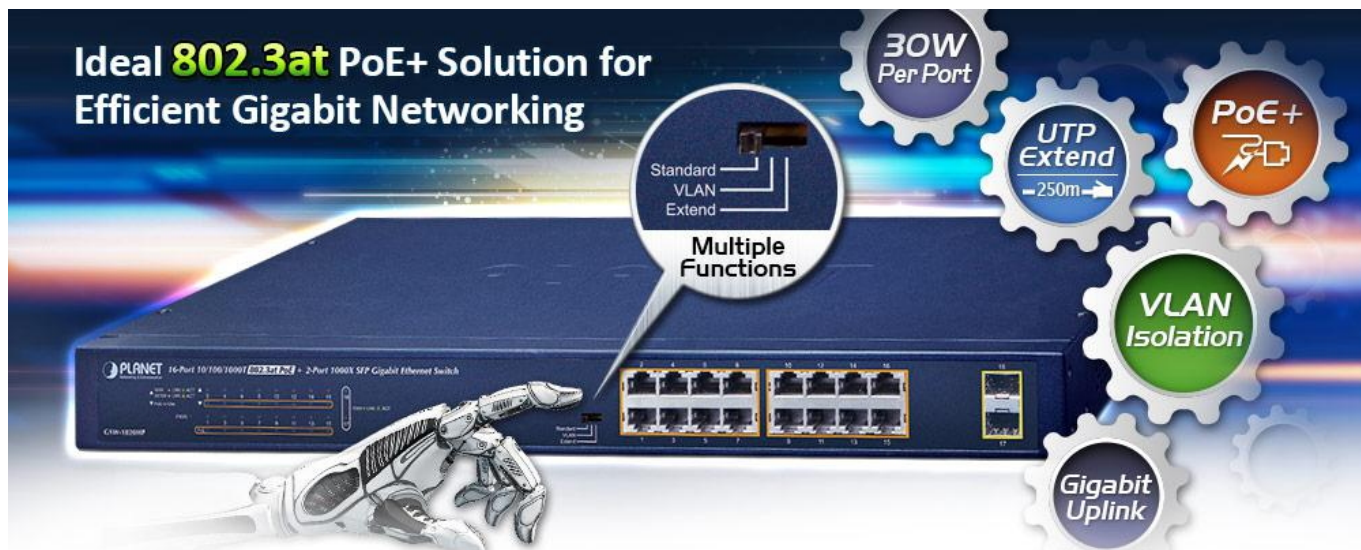

PLANET GSW-1820HP

Cena celkem:	5 486 Kč (bez DPH: 4 534 Kč)
Běžná cena:	6 034 Kč
Ušetříte:	549 Kč
Kód zboží:	NETPLA2298
Part No.:	GSW-1820HP
Záruka:	38 měs.
Stav:	Nové zboží

Popis

PLANET GSW-1820HP

Gigabitový PoE+ přepínač, **16 x 10/100/1000Base-T RJ-45** s injektory **802.3af/at**, **dva SFP** sloty 1000Base-X, napájecí výkon až **240 W**.

LED indikace využití PoE portů, **DIP switch** pro přepnutí **Standard/VLAN/Extend** módu, mechanismy pro úsporu příkonu podle IEEE 802.3az.

Gigabitový přepínač s PoE+ (power over ethernet) porty pro centralizované napájení zařízení po ethernetu jako jsou IP kamery, Wi-Fi prvky nebo VOIP telefony a s možností napojení do infrastruktury pomocí dvou optických SFP portů.

Zařízení je svým provedením vhodné jak pro instalaci do domácích nebo kancelářských prostorů, tak pro aplikace v lokálních rozvaděčích.

Výstupní výkon PoE portů je regulován v závislosti na příkonu napájených zařízení mechanismy EEE (Energy-Efficient Ethernet) podle IEEE 802.3az.

ZÁKLADNÍ SPECIFIKACE

Fyzické vlastnosti:

Porty: 16 x RJ-45 10/100/1000Base-T, 2 x SFP 1000Base-X

Paměť: 8k MAC adres

Propustnost: sběrnice 36 Gbps, provozně 26,8 Mpps (64B)

Podpora přenosu: JumboFrame 9K

Provedení: rack 1U