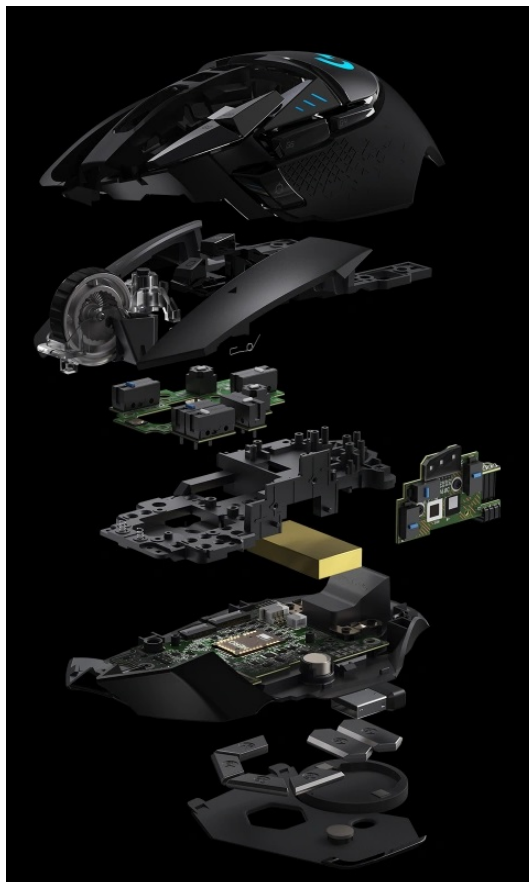

Kód zboží:

MOUL5541

Part No.:

910-005567

Záruka:

24 měs.

Stav:

Nové zboží

Popis

Hrajte na LIGHTSPEED úrovni - myš Logitech G502 HERO LIGHTSPEED

Bezdrátová myš Logitech G502 HERO LIGHTSPEED je tím pravým herním trumfem. Podporuje ultra rychlé bezdrátové připojení **LIGHTSPEED** pro zajištění spolehlivosti a profesionálního výkonu v oblasti **eSportu**. Logitech G502 HERO LIGHTSPEED disponuje **senzorem HERO 16K** nové generace s nastavitelným rozlišením **až na hodnotu 16 000 DPI**.

Díky širokému rozsahu citlivosti se přizpůsobí všem herním žánrům a zvládne všechny mise i herní výzvy – od precizního míření sniperkou po zběsilé manévrování mezi kulkami. Pro ještě lepší klouzavost a ovladatelnost je myš vybavena systémem nastavitelné váhy takže si její pohyb a váhu přizpůsobíte přesně do ruky. Samozřejmostí je také přizpůsobitelné **RGB podsvícení**.

Logitech G502 HERO LIGHTSPEED

Herní bezdrátová myš disponující **11 programovatelnými tlačítky** a vysoce přesným optickým senzorem **HERO 16K** s nastavitelným rozlišením **až 16000 dpi**. Vyniká vysokou odolností **až 50 milionů kliknutí** a dobou odezvy **1 ms**. S technologií **Lightsync RGB** lze nastavit světelné animace a efekty. Napájení zajišťuje **vestavěná baterie**, která při plném nabití udrží myš bez podsvícení v chodu až 60 hodin. Připojení je realizováno skrze **USB přijímač**.