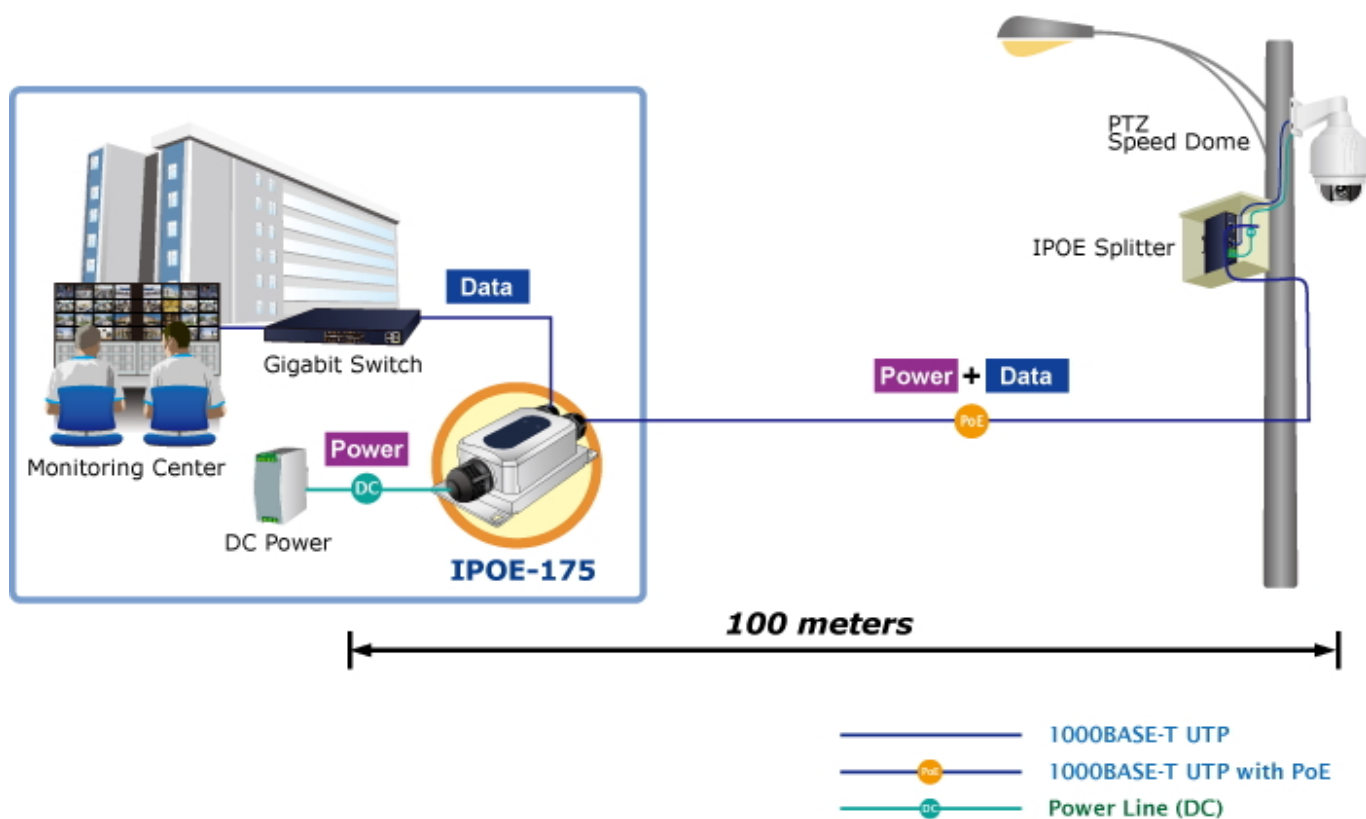

Hmotnost: 339 g (s krytkami 373 g)