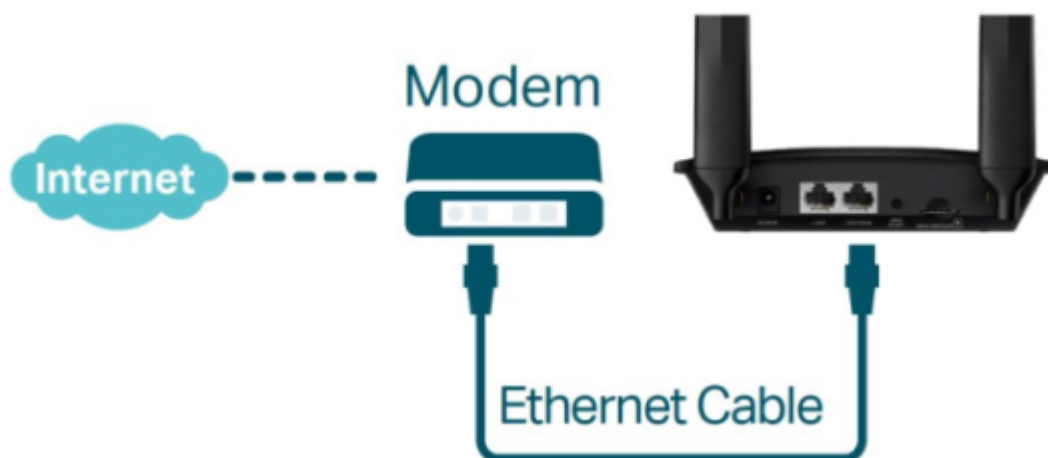

TP-LINK TL-MR100

Cena celkem:	1 553 Kč (bez DPH: 1 284 Kč)
Běžná cena:	1 708 Kč
Ušetříte:	155 Kč
Kód zboží:	NARTPL1089
Part No.:	TL-MR100
Záruka:	36 měs.
Stav:	Nové zboží

Popis

TP-Link TL-MR100

Využijte všechny výhody vaší špičkové **LTE** sítě s TL-MR100, který může dosáhnout rychlosti připojení až **300 Mbps**. TL-MR100 vám dovoluje sdílet vaši 4G LTE síť **až s 32 Wi-Fi zařízeními**, takže si můžete užít nepřerušené HD filmy, rychlé stahování souborů a video chat, který se neseká.

S integrovaným LTE modemem a **vestavěným slotem pro SIM kartu** je vše, co potřebujete, pouze vložit SIM kartu a zapnout router. Užívání si rychlé a stabilní Wi-Fi na LTE síti nebylo nikdy jednodušší.

ZÁKLADNÍ SPECIFIKACE

Standard: IEEE 802.11b/g/n

Rychlost datového přenosu: 300 Mbit/s

Anténa: 2 x odnímatelná 4G LTE

Porty: 1 x RJ-45 LAN, 1 x RJ-45 WAN/LAN

Frekvenční pásmo: 2,4 GHz

Zabezpečení: 64/128-bit WEP, WPA/WPA2, WPA-PSK/WPA2-PSK