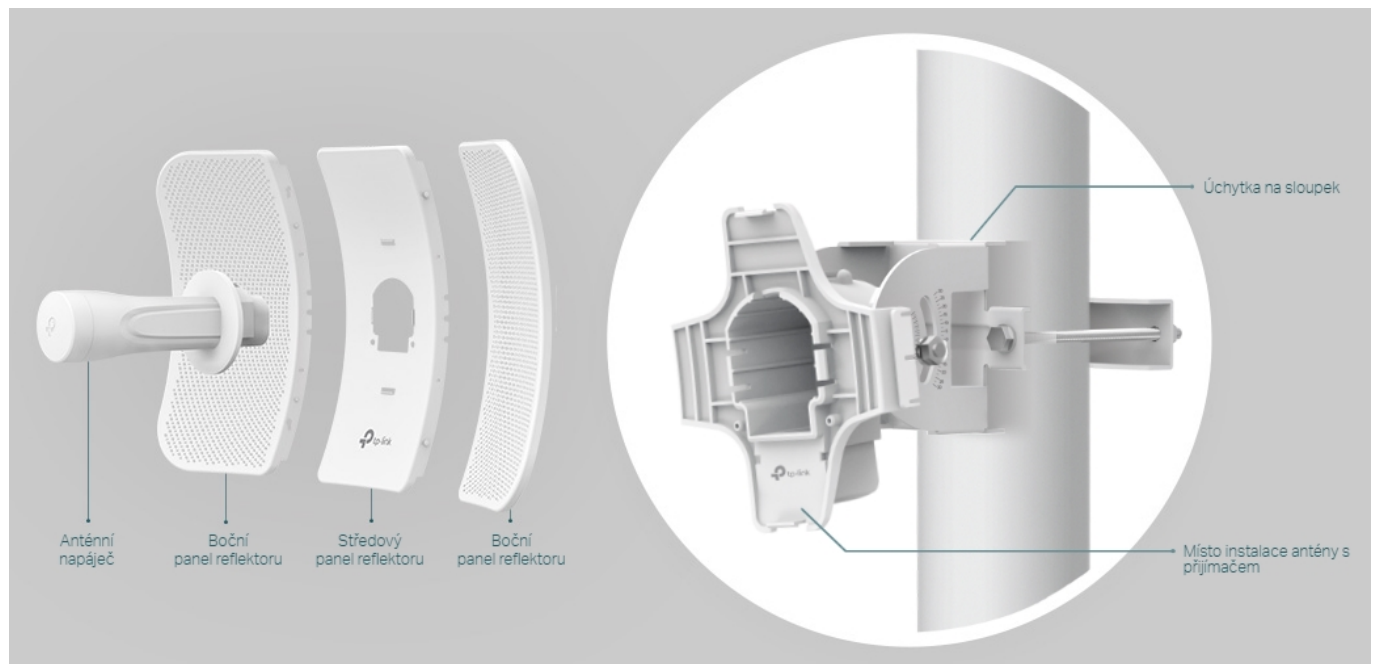

TP-LINK CPE710

Cena celkem:	2 543 Kč (bez DPH: 2 102 Kč)
Běžná cena:	2 797 Kč
Ušetříte:	254 Kč
Kód zboží:	NATTPL1021
Part No.:	CPE710
Záruka:	36 měs.
Stav:	Nové zboží

Popis

TP-Link CPE710

Směrová anténa na profesionální úrovni se ziskem 23 dBi určená pro bezdrátový přenos dat na velké vzdálenosti.

Díky směrové anténě Cassegrain s vysokým ziskem 23 dBi, technologií 2x2 MIMO a speciálnímu kovovému reflektoru umožňuje model CPE710 dosáhnout vynikajícího směrového zaměření paprsku, vylepšené latence a odolnosti vůči rušení. Profesionální výkon a uživatelsky příjemné provedení - venkovní anténa CPE710 s rychlostí přenosu 867 Mb/s v pásmu 5 GHz a ziskem 23 dBi je ideální volbou a cenově výhodným řešením pro potřeby venkovních bezdrátových sítí.

Stabilní konstrukce a flexibilní instalace

- Díky částem, které do sebe vzájemně zaklapnou, je montáž snadná a pohodlná
- Sady pro montáž na sloupek a volnost pohybu ve všech třech osách umožňují flexibilní instalaci
- Odolná konstrukce zajišťuje stabilitu i ve větrném prostředí

Pharos Control - Systém centralizované správy sítě

Anténa CPE710 se dodává se softwarem Pharos Control pro centralizovanou správu sítě, který uživatelům pomáhá snadno

řídít všechna zařízení v síti z jediného počítače. Mezi jeho funkce patří rozpoznávání zařízení, monitorování jejich stavu, aktualizace firmwaru a údržba sítě. Intuitivní prostředí ve webovém prohlížeči – PharOS – je alternativním způsobem, jak síť spravovat, a profesionálům umožňuje přístup k detailnějším nastavením.