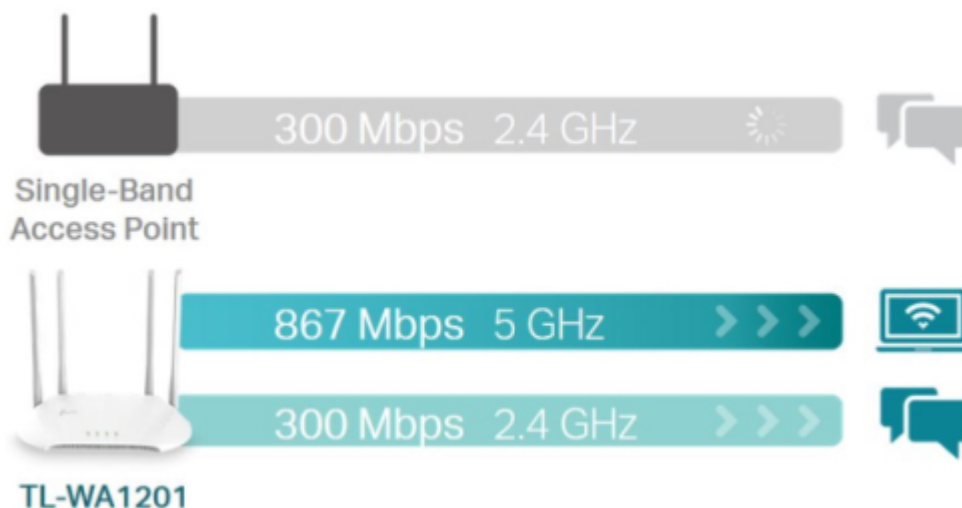

TP-LINK TL-WA1201

Cena celkem:	1 501 Kč (bez DPH: 1 240 Kč)
Běžná cena:	1 651 Kč
Ušetříte:	150 Kč
Kód zboží:	NAATPL1078
Part No.:	TL-WA1201
Záruka:	36 měs.
Stav:	Nové zboží

Popis

TP-Link TL-WA1201

Bezdrátový přístupový bod TL-WA801N je určen k vytvoření nebo rozšíření **vysokorychlostní bezdrátové sítě** standardu **802.11a/b/g/n/ac** s propustností až **300 Mb/s** v pásmu 2,4 GHz a až **867 Mb/s** v pásmu 5 GHz. Přístupový bod podporuje řadu různých funkcí, které zajistí flexibilnější provoz bezdrátové sítě než kdykoli dřív. Podpora provozních režimů **AP klient, bridge, repeater** usnadňuje budování bezdrátové sítě v oblastech bez dostupnosti kabelů a pomáhá eliminovat místa bez bezdrátového signálu. Samozřejmostí je podpora **šifrování WEP a WPA/WPA2**. Dále umožňuje pasivní napájení přes Ethernet (**PoE**) na vzdálenost až 30 m.

Součástí balení je napájecí adaptér (12 V/1,5 A) a PoE injektor.

ZÁKLADNÍ SPECIFIKACE

Standard Wi-Fi: IEEE 802.11a/b/g/n/ac

Rychlost datového přenosu: 867 Mbit/s – 5 GHz, 300 Mbit/s – 2,4 GHz

Anténa: 4× interní

Porty: 1× RJ-45

Frekvence: 2,4 GHz, 5 GHz

Zabezpečení: 64/128bit WEP, WPA/WPA2, WPA-PSK/WPA-PSK2

Podpora PoE: ano

Rozměry: 400 × 255 × 72 mm