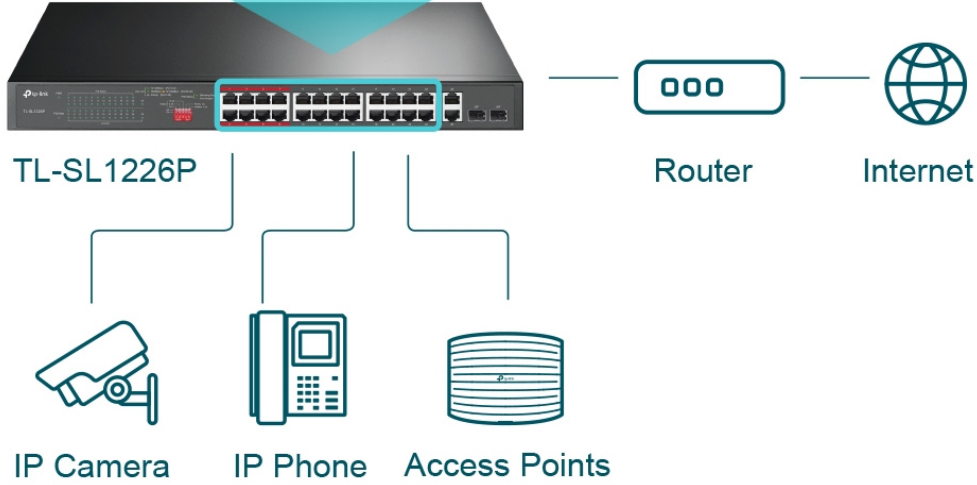

**Prioritní režim pro porty 1-8** zaručuje kvalitu přenosu citlivých aplikací, jako je například video monitor. Snadné použití bez nutnosti konfigurace a instalace (Plug and play). Přepínací kapacita dosahuje až **8,8 Gbps** a rychlost směrování až **6,55 Mpps**. Buffer má kapacitu 4,1 Mb, tabulka MAC adres 8 K a podporovány jsou **Jumbo Frame 10 KB**.

- PoE+ napájení (802.3af/at) s příkonem až 30 W na port
- Celkový napájecí výkon až 250 W
- Extend mód (dosah až 250 m s přenosem 10 Mbps)
- Prioritní režim pro prvních 8 portů
- Režim izolace
- Plug and play
- Podpora Jumbo Frame 10 KB

### ZÁKLADNÍ SPECIFIKACE

**Počet portů:** 24× 10/100 Mb/s RJ-45, 2× GbE RJ-45, 2× Gbit SFP

**PoE:** ano, až 30 W/port, celkový výkon 250 W

**Kapacita switche:** 8,8 Gbps

**Rychlost směrování:** 6,55 Mpps

**Rozměry:** 440 × 180 × 44 mm

Up to 30 W on Each Port  
Total 250 W Power Budget