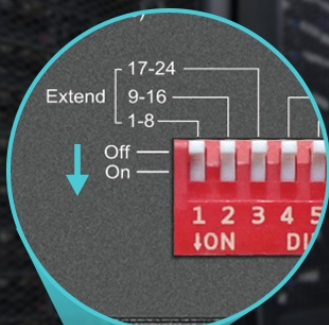

Extend Mode
Button

Up to 250 m

Extended is 10 Mbps/port

IP Cameras

100 m

Default is 100 Mbps/port

IP Cameras