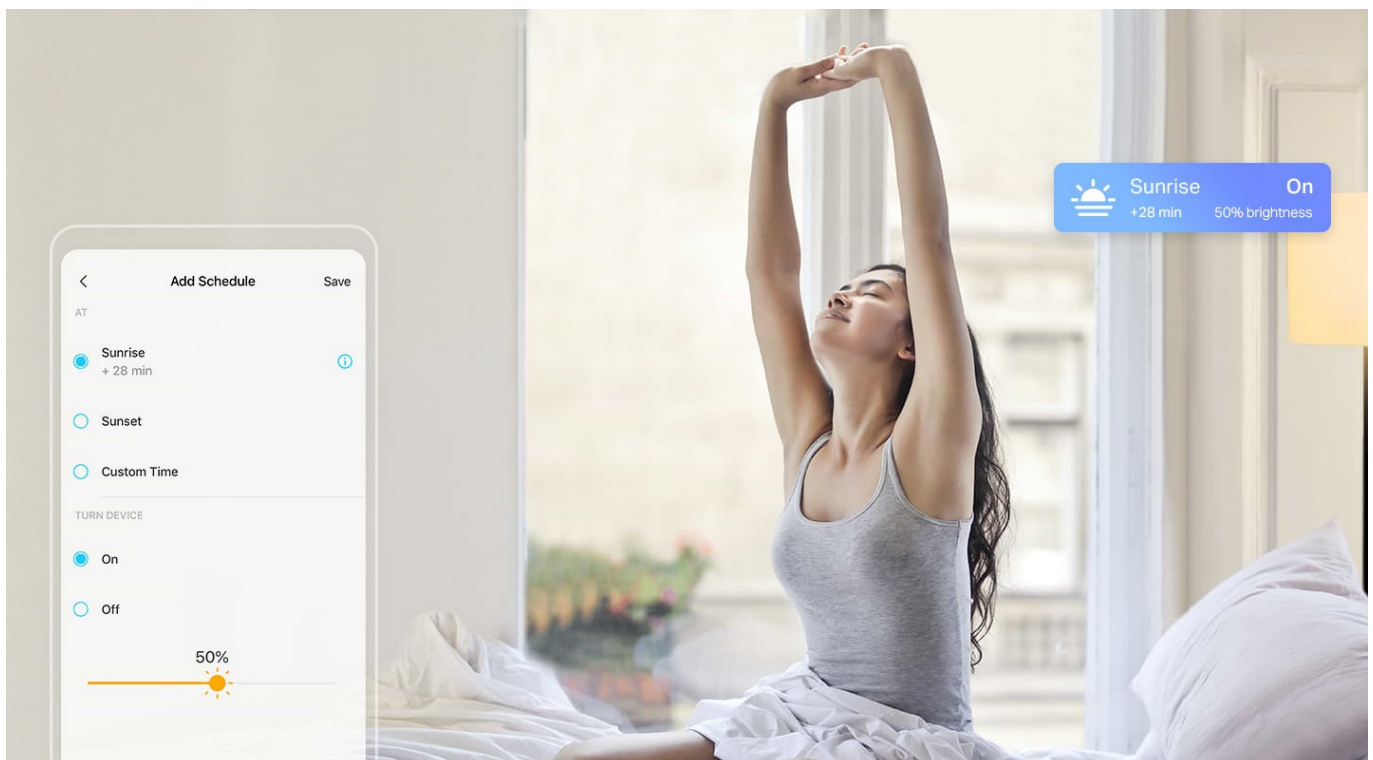

Chytrá žárovka TP-Link Tapo L510E s nastavitelnou intenzitou osvětlení, která se přizpůsobí vašim požadavkům v domácnosti. Chcete vytvořit atmosféru pro romantický večer, pracovní činnost nebo třeba relax po náročném dni u filmu? Osvětlení je teď ve vašich rukách. Pokud jste si zvykli na jas světla při večeri, u čtení knížky, sledování TV či jiných činnostech, můžete si jej **snadno uložit a zase zvolit**, až bude čas na další díl oblíbeného seriálu.

Máte-li rádi pravidelnost, jistě oceníte možnost **nastavení časových plánů pro zapnutí a vypnutí** s přesně daným jasem. Nebo zvolte **Režim nepřítomnost**, aby osvětlení simulovalo vaši přítomnost a odradilo tak případné nezvané hosty.

Díky pokročilým **technologím pro úsporu energie** se nemusíte bát, že byste přespříliš plýtvali elektřinou. **Smart žárovka TP-Link Tapo L510E** se ideálně uplatní ve všech typech chytrých domácností, **podporuje hlasové ovládání**, takže rychle a jednoduše změňte osvětlení skrze příkazy pro **hlasové asistenty Amazon Alexa a Google Assistant**. Snadné ovládání podporuje rovněž **aplikace Tapo pro chytré mobilní telefony**.

Jednoduše připojte chytrou žárovku k domácí Wi-Fi síti a ovládejte pomocí aplikace Tapo kdekoliv se pohybujete. Nepotřebujete žádné další ovládací prvky. Žárovka podporuje také hlasové ovládání Amazon Alexa a Google Assistant. Lze ji stmívat a rozsvěcovat ručně nebo na základě nastavitelných časových rozvrhů.