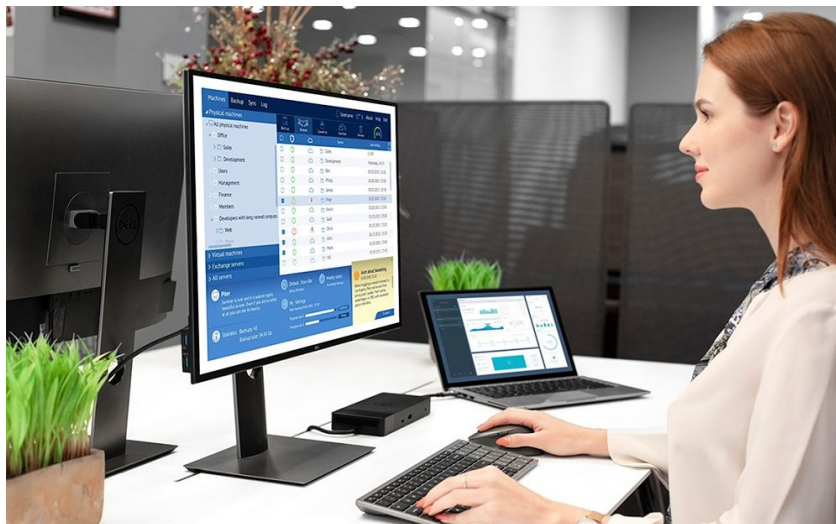

Dell KM7120W - praktická sada klávesnice a myši pro vícero zařízení

Dell KM7120W představuje set bezdrátové klávesnice a myši pro komfortní práci na PC, ovládání počítačových aplikací, surfování po internetu, tvorbu tabulek nebo psaní dokumentů. **Bezdrátová konektivita** je realizována skrze technologii **Bluetooth 5.0** a rozhraní **2.4 GHz**, díky čemuž je zajištěno připojení dalších zařízení, kromě stolního **PC** také třeba s **notebookem** nebo hybridním **zařízením 2 v 1**. Mezi jednotlivými přístroji můžete pohodlně přepínat a pracovat ještě flexibilněji.

Klávesnice Dell spolupracuje s celou řadou operačních systémů, jako **Windows** i **Android**, disponuje klávesovými zkratkami a samozřejmě **numerickou částí** pro snadné zadávání číselných hodnot. Pro pohodlné psaní lze klávesnici naklonit do potřebného úhlu. **Bezdrátová myš Dell** je vybavena optickým snímačem s **rozdělením 1600 dpi**, díky čemuž je zajištěno snadné a plynulé ovládání na širokém spektru povrchů. **Podpora softwaru Dell** vám umožní efektivně spravovat nastavení klávesnice a myši.

S bezdrátovou klávesnicí a myší můžete jednoduše zvýšit váš každodenní výkon. Optická myš s rozlišením **1600 dpi** nabízí snadné ovládání prakticky na každém povrchu. Kompaktní klávesnice podporuje několik operačních systémů a nejoblíbenější **klávesové zkratky** pro systémy Windows a Android. Díky možnosti výběru bezdrátového připojení můžete pomocí technologií **2,4 GHz a Bluetooth 5.0** snadno přepínat mezi ovládaním stolního počítače, notebooku a 2v1 zařízení.