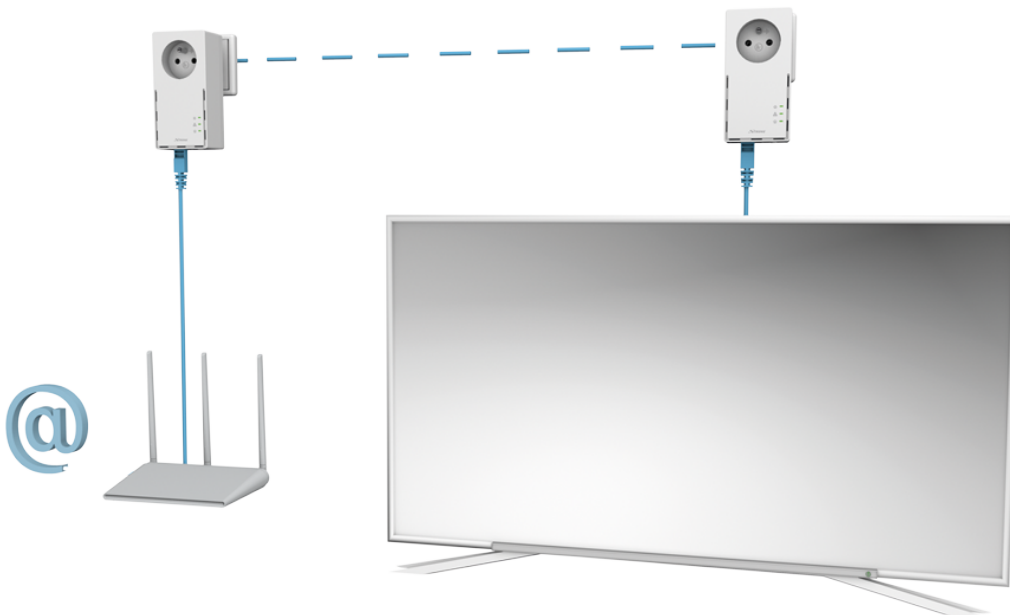

STRONG POWERLINE 1000 DUO FR

Cena celkem:	1 770 Kč (bez DPH: 1 463 Kč)
Běžná cena:	1 947 Kč
Ušetříte:	177 Kč
Kód zboží:	NETSRG1020
Part No.:	POWERL1000DUOFR
Záruka:	48 měs.
Stav:	Nové zboží

Popis

Strong Powerline 1000 DUO FR

Sada obsahující **2 adaptéry** umožňuje velmi snadným způsobem využívat vysokorychlostní připojení k internetu s rychlostí **až 1000 Mb/s**. S funkcí MIMO 2x2 nabízí mimořádnou kvalitu přenosu dat pomocí stávající elektrické sítě ve vaší domácnosti. Stačí připojit jeden adaptér k vašemu internetovému modemu prostřednictvím **ethernetového portu** a vaše internetové připojení bude okamžitě dostupné z jakékoli elektrické zásuvky pomocí druhého adaptéru. Navíc nepřijdete o žádnou elektrickou zásuvku, protože oba adaptéry jsou vybaveny **vlastní elektrickou zásuvkou s odrušovacím filtrem**.

ZÁKLADNÍ SPECIFIKACE

Rychlost přenosu dat: až 1000 Mbit/s

Standardy a protokoly: HomePlug AV, HomePlug AV2, IEEE802.3, IEEE802.3u

Rozhraní: 1× RJ-45 10/100/1000

Zabezpečení: 128bitové AES šifrování

Dosah: až 300 m

Rozměry: 119 × 74 × 60 mm

Barva: bílá