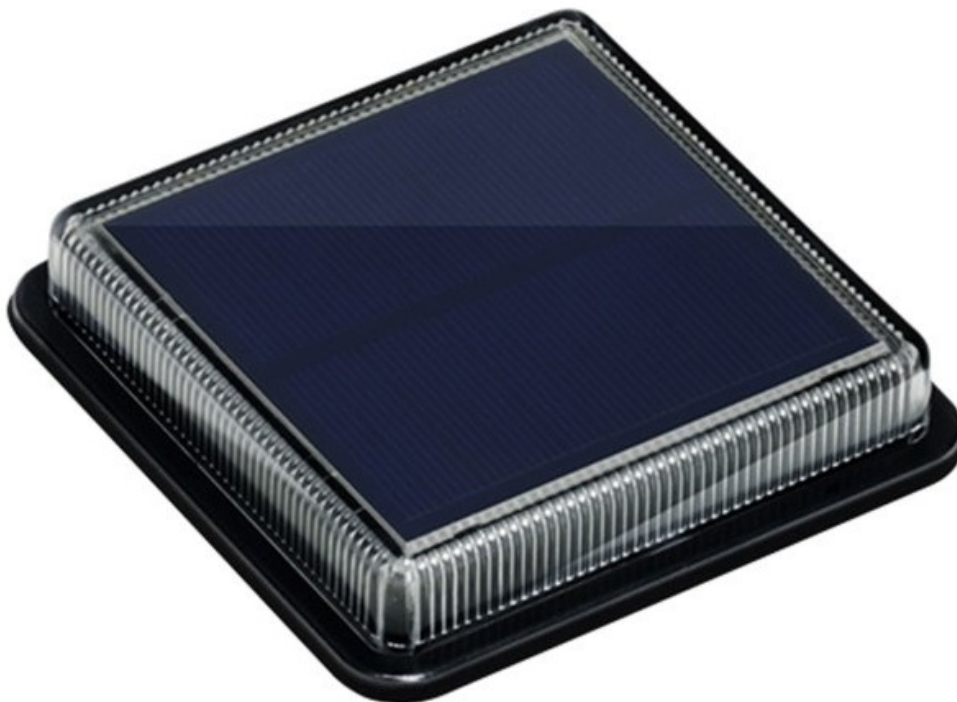

Popis

LED světlo IMMAX TERRACE - solární osvětlení na terasu, verandu či do zahrady

Solární LED světlo IMMAX TERRACE pro osvětlení zejména venkovních prostor. Pro tyto účely splňuje osvětlení stupeň krytí IP68, díky čemuž odolá vnějším vlivům počasí a podpoří **dlouhou životnost**. Další předností je snadná instalace bez nutnosti kabelů a samozřejmě **zabudovaná baterie s kapacitou 500 mAh**, která ve výsledku výrazně **sníží finanční náklady na osvětlení**.

IMMAX TERRACE 1,5 W

Moderní **solární LED osvětlení**, vhodné pro terasy, schodiště, bazény a chodníčky na zahradě. Disponuje **vestavěnou baterií** s kapacitou **500 mAh**. Samozřejmostí je **světelný senzor** pro automatické rozsvícení po setmění a odolnost proti

prachu a vodě dle **IP68**.

ZÁKLADNÍ SPECIFIKACE

Příkon: 1,5 W

Počet SMD čipů: 12

Napájení: vestavěná baterie (500 mAh), 3,2 V

Senzor pohybu: ne

Stupeň krytí: IP68

Barva světla: 4000 K

Materiál těla reflektoru: plast

Světelný tok: 30 lm

Životnost: 50000 hodin

Certifikáty: CE

Rozměry: 110 × 110 × 22 mm

Hmotnost: 20 g