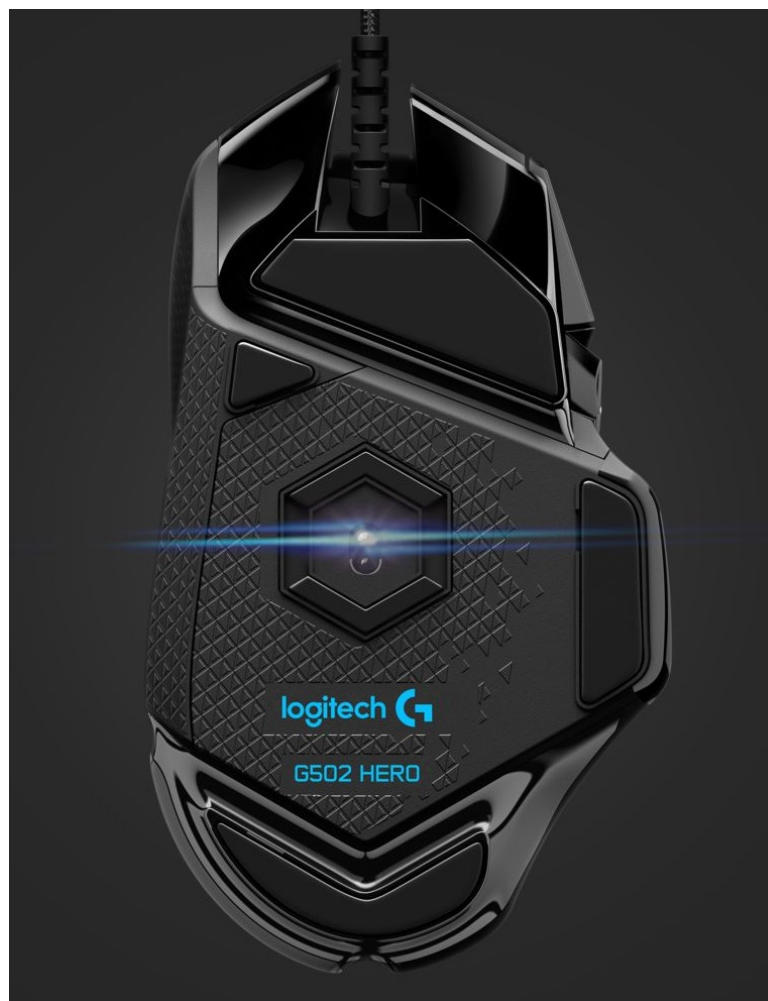

Popis

Logitech G502 HERO High Performance - volba pro hráče

Herní myš Logitech G502 HERO High Performance je ztělesněním všeho, co potřebujete na hladký průběh hry a tuhé on-line bitvy. Vyznačuje se špičkovým zpracováním a pokročilými funkcemi, které vám poskytnou komfort a plné herní zážitky. Disponuje **11 programovatelnými tlačítky** a pokročilým optickým senzorem. Rozlišení, které dosahuje **až 16 000 dpi**, zajišťuje přesnou manipulaci a plynulý pohyb.