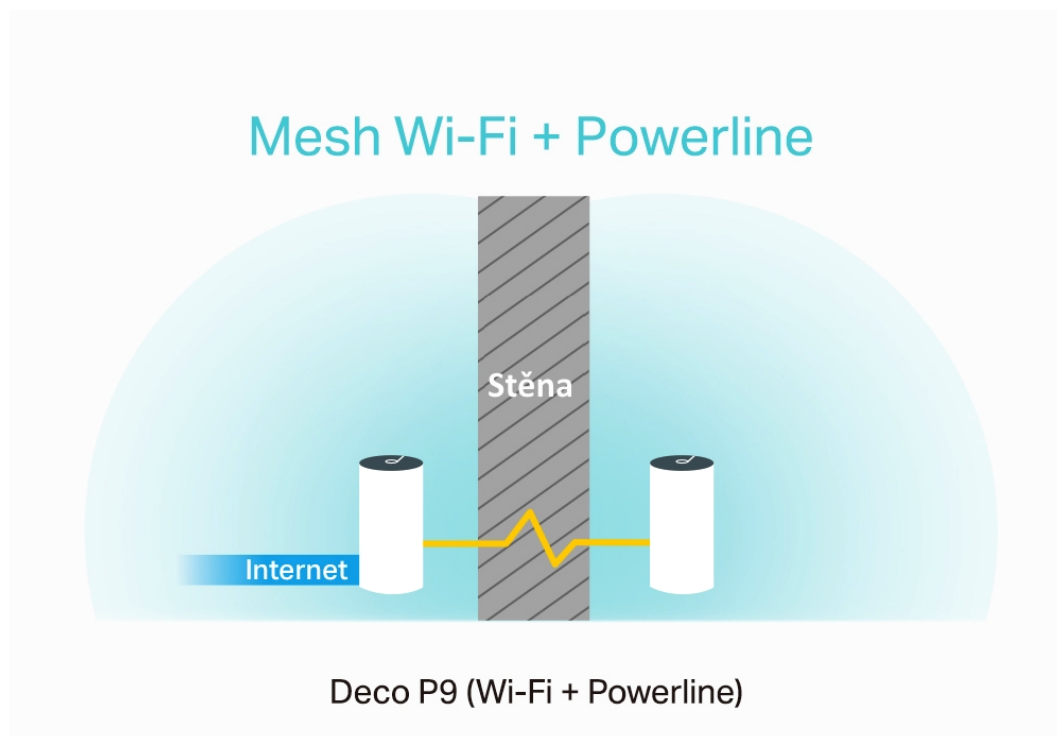

Deco P9 využívá systém trojice jednotek k dosažení bezproblémového celoplošného Wi-Fi pokrytí - eliminuje slabé oblasti signálu jednou provždy! Díky pokročilé technologii Deco Mesh spolupracují jednotky na vytvoření jednotné sítě s jediným názvem sítě. TP-Link **Mesh** znamená, že jednotky Deco spolupracují na **vytvoření jedné jednotné sítě**.

Deco E4 poskytuje rychlé a stabilní spojení rychlostí **až 1167 Mb/s** a spolupracuje s hlavními poskytovateli internetových služeb (ISP) a modemem. Tento systém je ideální pro pokrytí bezdrátovým signálem celé domácnosti (součástí balení jsou 2 jednotky) a je také **kompatibilní s Amazon Alexa a IFTTT**.

Deco P9 kombinuje **duální Wi-Fi a powerline** pro vytvoření silnější mesh sítě. Technologie Powerline **využívá elektrické rozvody** vašeho domu k vytvoření silnějšího propojení mezi jednotkami Deco tím, že **snižuje dopad stěn a jiných překážek na signál** a poskytuje ještě vyšší rychlosti sítě a skutečně bezproblémové pokrytí.