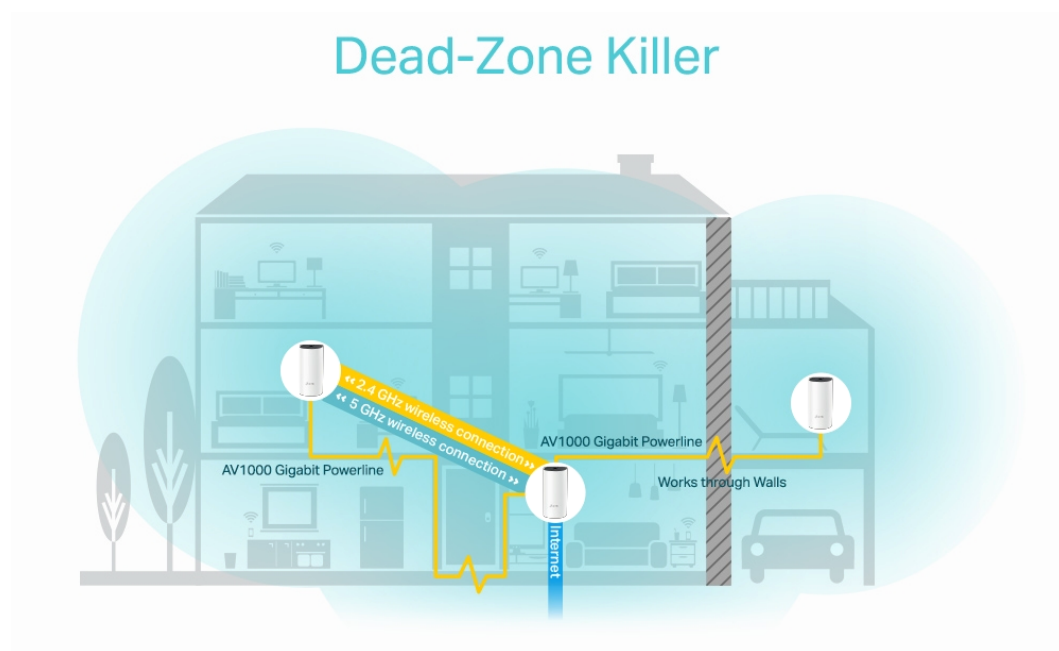

připojení.

Řada Deco P9 je samozřejmě **zpětně kompatibilní** se všemi Deco modely.

ZÁKLADNÍ SPECIFIKACE

Standard: IEEE 802.11a/b/g/n/ac

Rychlost datového přenosu: 2,4 GHz – 300 Mbit/s, 5 GHz – 867 Mbit/s

Anténa: 2× integrovaná anténa

Porty: 2× Gigabit Ethernet RJ-45 (WAN/LAN auto-sensing)

Frekvenční pásmo: 2,4 GHz, 5 GHz

Zabezpečení: WPA-PSK, WPA2-PSK

Podpora PoE: ne

Rozměry: 190 × 90,7 × 90,7 mm