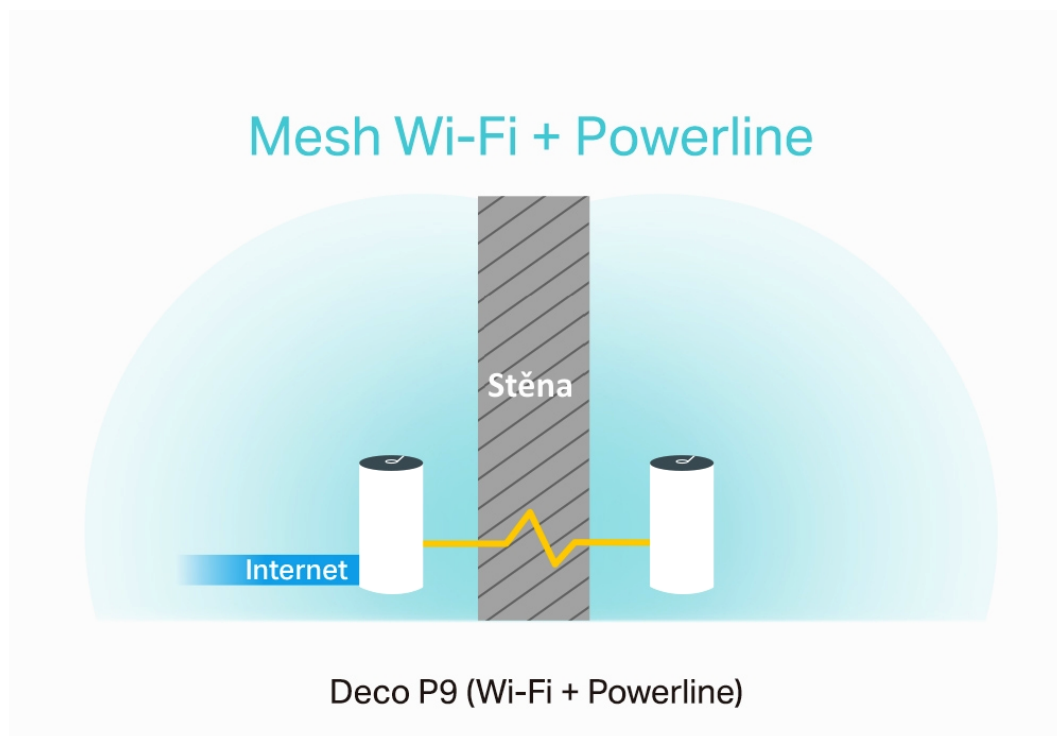

Stav: Nové zboží

Popis

TP-Link Deco P9 (3 ks)

Deco P9 využívá systém trojice jednotek k dosažení bezproblémového celoplošného Wi-Fi pokrytí - eliminuje slabé oblasti signálu jednou provždy! Díky pokročilé technologii Deco Mesh spolupracují jednotky na vytvoření jednotné sítě s jediným názvem sítě. TP-Link **Mesh** znamená, že jednotky Deco spolupracují na **vytvoření jedné jednotné sítě**.

Deco E4 poskytuje rychlé a stabilní spojení rychlostí **až 1167 Mb/s** a spolupracuje s hlavními poskytovateli internetových služeb (ISP) a modemem. Tento systém je ideální pro pokrytí bezdrátovým signálem celé domácnosti (součástí balení jsou 3 jednotky) a je také **kompatibilní s Amazon Alexa a IFTTT**.

Deco P9 kombinuje **duální Wi-Fi a powerline** pro vytvoření silnější mesh sítě. Technologie Powerline **využívá elektrické rozvody** vašeho domu k vytvoření silnějšího propojení mezi jednotkami Deco tím, že **snižuje dopad stěn a jiných překážek na signál** a poskytuje ještě vyšší rychlosti sítě a skutečně bezproblémové pokrytí.