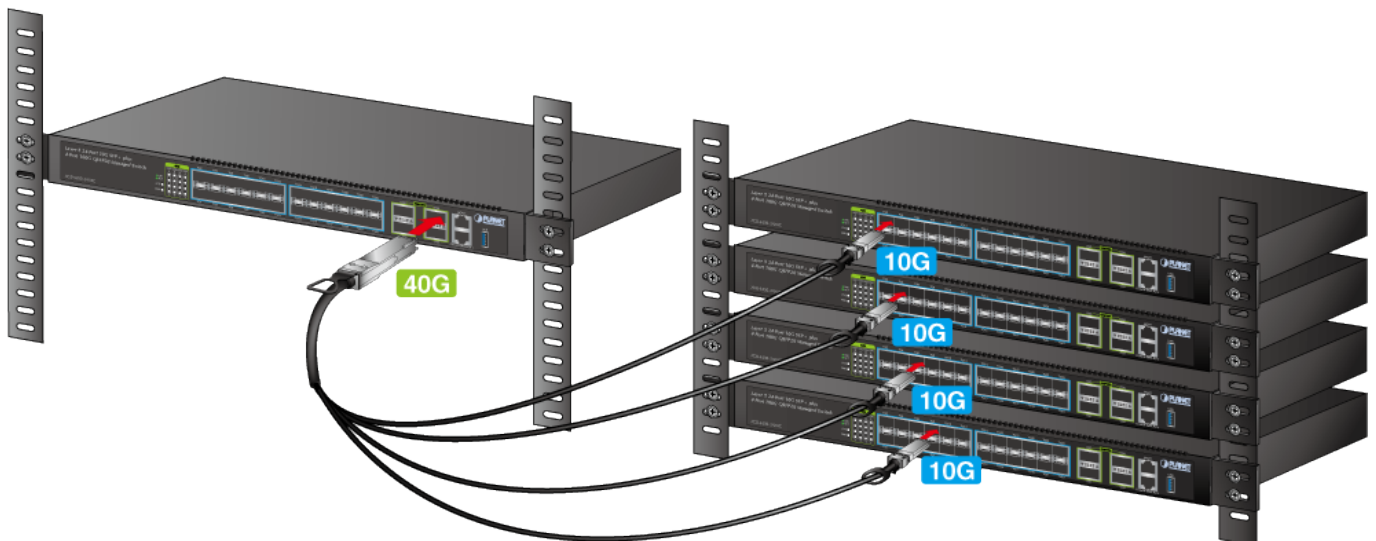

KABEL PLANET CB-QSFP4X10G-1M

Cena celkem:

2 742 Kč

(bez DPH: 2 266 Kč)

Běžná cena:

3 017 Kč

Ušetříte:

274 Kč

Kód zboží:

NETPLA2254

Part No.:

CB-QSFP4X10G-1M

Záruka:

26 měs.

Stav:

Nové zboží

Popis

PLANET CB-QSFP4X10G-1M

Kabel pro připojení až 4 zařízení s rozhraním SFP+ k jednomu s rozhraním QSFP+. Délka 1 m.

ZÁKLADNÍ SPECIFIKACE

Rychlost: 40 Gbps

Konektor 1: 1x QSFP+

Konektor 2: 4x SFP+

Provozní teplota: -5 až + 75 °C