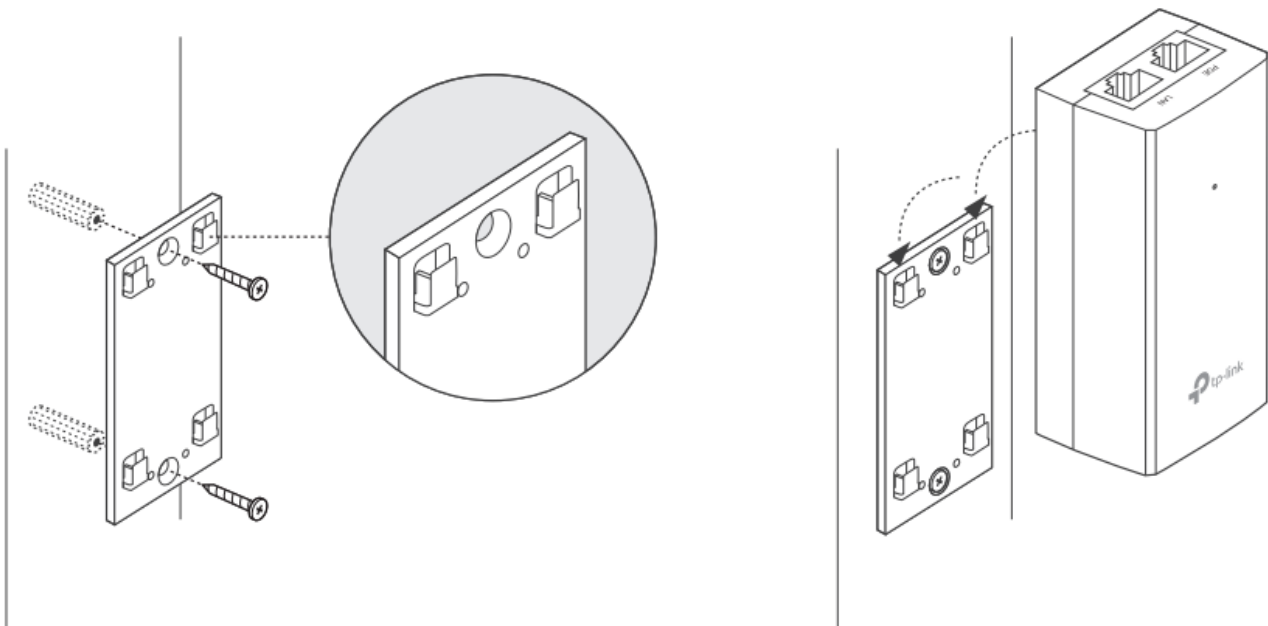

TP-Link TL-POE4824G

Pasivní PoE injektor slouží pro napájení všech zařízení, které v sobě mají zabudovaný PoE extraktor a podporují napětí 48 V. Díky držáku, který je součástí balení, tento model jednoduše připevníte na zeď.

Součástí balení je napájecí kabel.

ZÁKLADNÍ SPECIFIKACE

Typ: pasivní

Výstupní napětí: 48 V

Výstupní výkon: 24 W

Výstupní PoE port: 1× 10/100/1000 Mbps

Rozměry: 110 × 57 × 38,8 mm