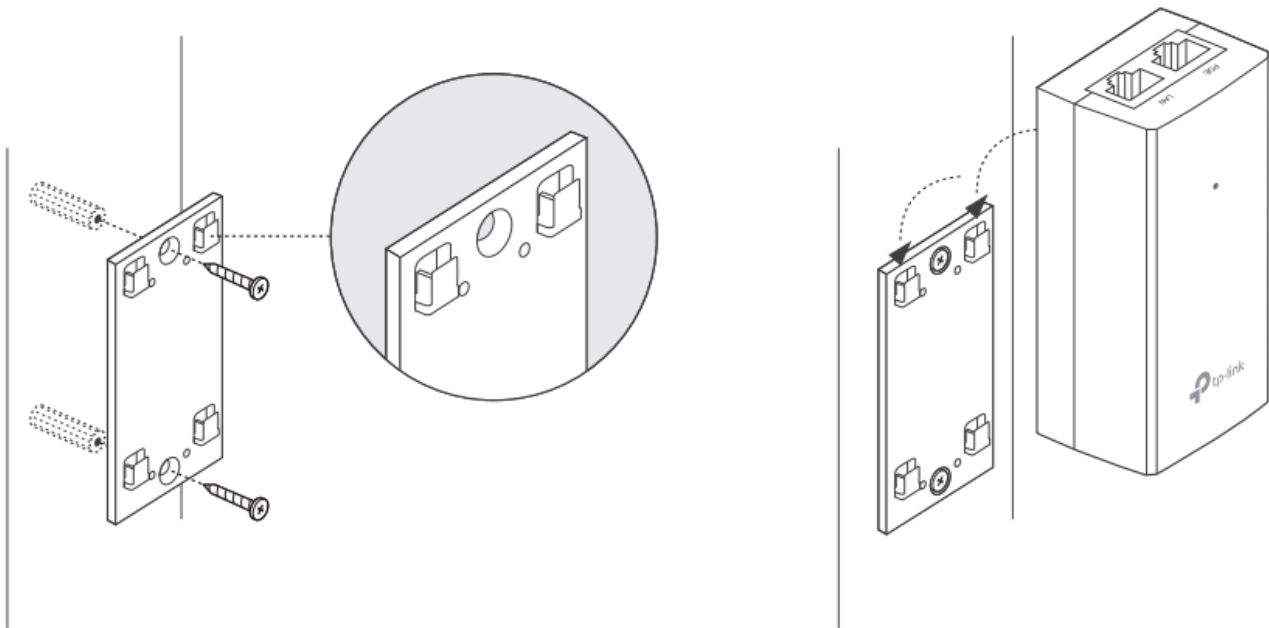

TP-Link TL-POE2412G

Pasivní PoE injektor slouží pro napájení všech zařízení, které v sobě mají zabudovaný PoE extraktor a podporují napětí 24 V. PoE adaptér má dva gigabitové ethernetové porty.

Díky držáku, který je součástí balení, tento model jednoduše připevníte na zeď.

Součástí balení je napájecí kabel.

ZÁKLADNÍ SPECIFIKACE

Typ: pasivní

Výstupní napětí: 24 V

Výstupní výkon: 12 W

Výstupní PoE port: 1 × 10/100/1000 Mbps

Rozměry: 85,8 × 43,9 × 35 mm