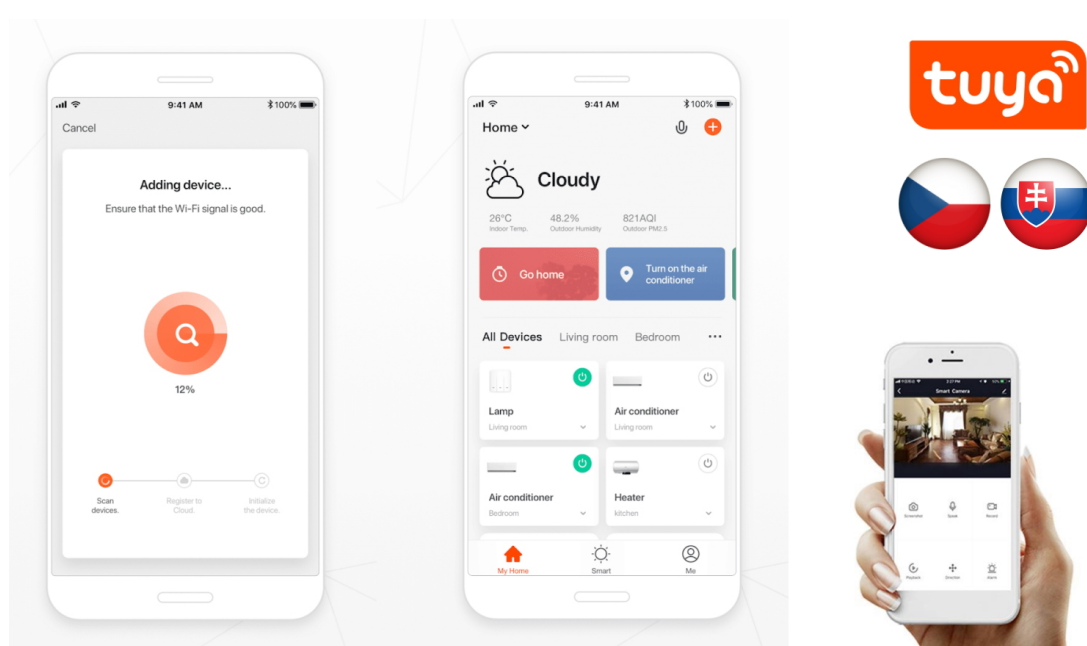

Stav: Nové zboží

Popis

IMMAX NEO LIMITADO - smart osvětlení domácnosti pod palcem

Lustr **IMMAX NEO LIMITADO** představuje chytré osvětlení do vaší domácnosti. Kruhový design působí patřičným elegantním dojmem a bude se skvěle vyjímat v každém moderním obývacím pokoji. Díky **dálkovému ovládní** můžete závěsné svítidlo **IMMAX NEO LIMITADO** pohodlně kontrolovat, nastavit teplotu bílé barvy nebo intenzitu stmívání. Dotvořte rychle a jednoduše romantickou večerní atmosféru, nebo naopak získejte dostatek světla pro pracovní činnosti.

Kromě **ovladače Zigbee 3.0** osvětlení IMMAX NEO LIMITADO podporuje rovněž systémy:

- iOS a Android
- Amazon Alexa
- Apple Siri zkratky
- Google Assistant
- Philips HUE

Nechybí ani kompatibilita s **chytrou bránou Immax NEO**, díky čemuž model **IMMAX NEO LIMITADO** snadno zapojíte do systému chytrého osvětlení v domácnosti a budete schopni jej ovládat skrze aplikaci ve smartphonu nebo tabletu.

IMMAX NEO LIMITADO 39 W

Designové LED závěsné stropní svítidlo pro chytrou domácnost. Svítidlo lze propojit s chytrou bránou **IMMAX NEO** a ovládat tak celou síť domácích světelných zdrojů skrze dálkový ovladač či aplikaci v mobilním telefonu. Dálkový ovladač **Zigbee 3.0** je součástí balení.